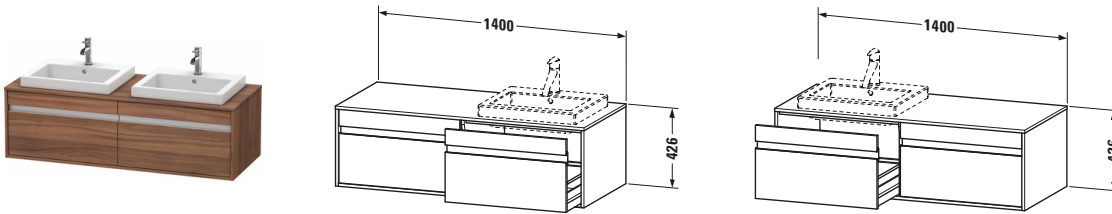

Konsolenwaschtischunterbau wandhängend

Basis Angaben	
Langbezeichnung	Duravit Ketho Konsolenwaschtischunterbau wandhängend, Nussbaum Matt, Rechteckig, Anzahl Ausschnitte: 2, Anzahl Auszüge: 2 – KT6797B7979

Spezifikationen	
Anzahl Ausschnitte	2
Anzahl Auszüge	2
Für Anzahl Waschtische	2
Montagegrad	Montiert

Waschplatz	
Position Becken	Links / Rechts

Montage	
Montageart	Wandhängend / Wandmontage

Farbe	
Farbwert	Nussbaum
Glanzgrad	Matt

Griff	
Ausführung Griff	Griffleiste
Anzahl Griffe	2
Farbwert Griff	Silber

Features	
Selbsteinzug mit Dämpfung	✓
Hahnlochbohrungen möglich	✓

Lieferumfang	
Inkl. Konsolenplatte	✓

Montage	
Inkl. Befestigungsmaterial	✓