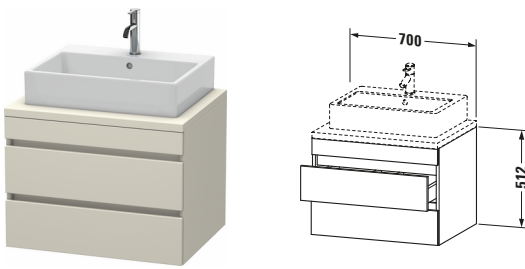

Konsolenwaschtischunterbau wandhängend

Basis Angaben	
Langbezeichnung	Duravit DuraStyle Konsolenwaschtischunterbau wandhängend, Taupe Matt, Rechteckig, Anzahl Schubkästen: 2 – DS531609191

Spezifikationen	
Anzahl Schubkästen	2
Für Anzahl Waschtische	1
Montagegrad	Montiert
Waschplatz	
Position Becken	Mitte
Montage	
Montageart	Konsolenmontage / Wandhängend / Wandmontage
Farbe	
Farbwert	Taupe
Glanzgrad	Matt
Front	
Farbwert Front	Taupe
Glanzgrad Front	Matt
Korpus	
Glanzgrad Korpus	Matt
Material Korpus	Hochverdichtete Dreischicht-Holzspanplatte
Oberfläche Korpus	Dekor
Griff	
Ausführung Griff	Grifflos

Features	
Inneneinteilung	Optional
Selbsteinzug mit Dämpfung	✓
Siphonausschnitt	✓
Schürze	✓

Lieferumfang	
Montage	
Inkl. Befestigungsmaterial	✓
Technische Dokumentation	
Inkl. Montageanleitung	digital und gedruckt

Logistik	
Artikelgewicht	23,6 kg
Verkaufsverpackung	
Art Verkaufsverpackung	Karton
Menge / Verkaufsverpackung	1 Stk.
Ab Werk verpackt	✓
Breite Verkaufsverpackung inkl. Artikel	721 mm
Höhe Verkaufsverpackung inkl. Artikel	760 mm
Tiefe Verkaufsverpackung inkl. Artikel	625 mm
Gewicht Verkaufsverpackung inkl. Artikel	30 kg
Anzahl Packstücke	1

Vermaßung	
Breite / Länge	700 mm
Höhe	512 mm
Tiefe / Breite	548 mm
Min. Wandabstand	20 mm

Passende Produkte	
Passende Artikel	
	Raumsparsiphon # 005076 Universal
	Inneneinteilung # UV9846 Universal

Notwendige Artikel	
	Konsole # DS103C DuraStyle
	Konsole # DS107C DuraStyle
	Konsole # DS102C DuraStyle
	Konsole # DS106C DuraStyle