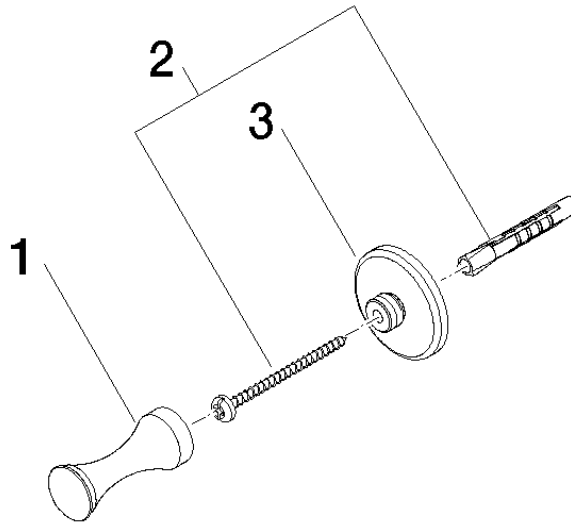

83 251 970

- Ausladung 55 mm

| | | |
|---|-------------------------------|---------------|
|  | Platin gebürstet | 83 251 970-06 |
|  | Chrom | 83 251 970-00 |
|  | Gold (23,9kt) | 83 251 970-01 |
|  | bronze | 83 251 970-02 |
|  | altmessing | 83 251 970-03 |
|  | chrom gebürstet (04) | 83 251 970-04 |
|  | chrom edelmatt | 83 251 970-05 |
|  | Platin | 83 251 970-08 |
|  | Messing (23kt Gold) | 83 251 970-09 |
|  | weiß | 83 251 970-12 |
|  | schwarz | 83 251 970-13 |
|  | rot (15) | 83 251 970-15 |
|  | Dark Brass matt | 83 251 970-16 |
|  | Dark Bronze matt | 83 251 970-17 |
|  | Messing gebürstet (23kt Gold) | 83 251 970-28 |
|  | Bronze gebürstet | 83 251 970-42 |
|  | Dark Platinum gebürstet | 83 251 970-99 |

83 251 970

mm [inches]

83 251 970

Ersatzteile für die
anderen
Oberflächenvarianten
finden Sie hier:
Chrom

Ersatzteilstückliste

| Nr. | Artikelnummer | Benennung | Verbaumenge | Lieferzeit |
|--|--------------------|---|-------------|------------|
| 3 | 08 30 11 550-06 | Halter Ø 40 x 13 mm - Platin gebürstet | 1,00 | - |
| Ersatzteil nicht mehr bestellbar, bitte bestellen Sie den Nachfolgeartikel | | | | |
| 1 | 08 18 60 500-06 | Haken 20 x 20 x 50 mm - Platin gebürstet | 1,00 | - |
| Ersatzteil nicht mehr bestellbar, bitte bestellen Sie den Nachfolgeartikel | | | | |
| 2 | 05 30 31 025 00 90 | Befestigung Schraube Halbrundkopf 4,5 x 60 mm - | 1,00 | 2 |