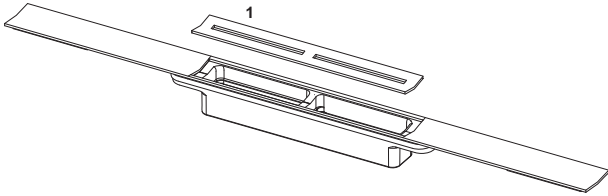

TECEdrainprofile Duschprofil mit farbiger Oberfläche

Artikelnummer: 670912

Länge: 900 mm

Breite: 55 mm

Farbe: Gold Optik glänzend

LE 1: 1 St.

Beschreibung:

Duschprofil zur Duschentwässerung, zum Einbau im Fliesenkleber oberhalb des Estrichs und der Abdichtung.

Die Oberflächen sind farblich abgestimmt auf die WC-Betätigungsplatten TECESquare II Metall.

Bestehend aus:

- ablängbares Duschprofil mit innerem Gefälle zur Verbesserung des Wasserabflusses und Selbstreinigungseffektes
- Duschprofil kürzbar bis auf ≥ 500 mm
- Profildeckel mit "Push-Funktion" zur Entnahme per Hand, belastbar nach Belastungsklasse K3 - Prüflast 300 kg
- Duschprofil und Profildeckel, aus Edelstahl Werkstoff 1.4301 (304) mit farbiger PVD-Beschichtung
- Anschlussstutzen zur Verbindung mit einem TECEdrainprofile Ablauf
- Verkrallungselemente für eine einfache Installation und einen kraftschlüssigen Verbund mit dem Fliesenkleber
- für Bodenbeläge von 8-25 mm (inkl. Kleberbett)
- bei wandbündigem Einbau für Wandbeläge ab 10 mm (inkl. Kleberbett)
- zum Einbau an der Wand (wandbündig) oder mit beliebigem Abstand zur Wand

Bitte separat bestellen:

- TECEdrainprofile Ablauf

Vertriebsdaten:

Produktname: TECEdrainprofile Duschprofil mit farbiger Oberfläche, Gold Optik glänzend, 900 mm

Warengruppe: 608

Produktgruppe: 3006080011

Ersatzteile: