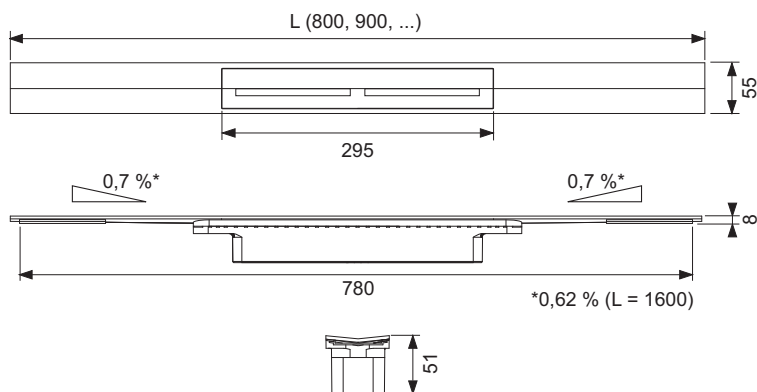

TECEdrainprofile Duschprofil mit farbiger Oberfläche

Artikelnummer: 670912

Länge: 900 mm

Breite: 55 mm

Farbe: Gold Optik glänzend

LE 1: 1 St.

Beschreibung:

Duschprofil zur Duschentwässerung, zum Einbau im Fliesenkleber oberhalb des Estrichs und der Abdichtung.

Die Oberflächen sind farblich abgestimmt auf die WC-Betätigungsplatten TECESquare II Metall.

Bestehend aus:

- ablängbares Duschprofil mit innerem Gefälle zur Verbesserung des Wasserabflusses und Selbstreinigungseffektes
- Duschprofil kürzbar bis auf ≥ 500 mm
- Profildeckel mit "Push-Funktion" zur Entnahme per Hand, belastbar nach Belastungsklasse K3 - Prüflast 300 kg
- Duschprofil und Profildeckel, aus Edelstahl Werkstoff 1.4301 (304) mit farbiger PVD-Beschichtung
- Anschlussstutzen zur Verbindung mit einem TECEdrainprofile Ablauf
- Verkrallungselemente für eine einfache Installation und einen kraftschlüssigen Verbund mit dem Fliesenkleber
- für Bodenbeläge von 8-25 mm (inkl. Kleberbett)
- bei wandbündigem Einbau für Wandbeläge ab 10 mm (inkl. Kleberbett)
- zum Einbau an der Wand (wandbündig) oder mit beliebigem Abstand zur Wand

Bitte separat bestellen:

- TECEdrainprofile Ablauf

Vertriebsdaten:

Produktname: TECEdrainprofile Duschprofil mit farbiger Oberfläche, Gold Optik glänzend, 900 mm

Warengruppe: 608

Produktgruppe: 3006080011

Ersatzteile:

1 675013 Profildeckel Edelstahl, Gold Optik glänzend