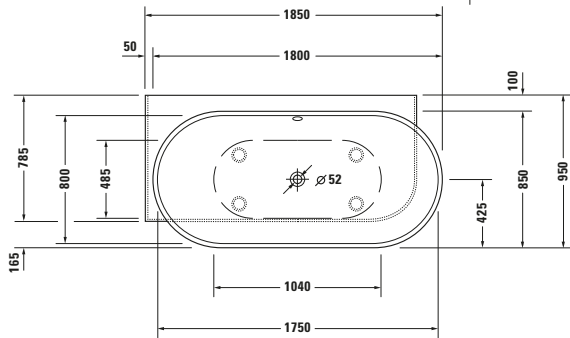

Badewanne

Basis Angaben	
Langbezeichnung	Duravit Luv Badewanne 1850x950 mm Weiß Matt, Ecke links, Material: Mineralguss, DuroCast Plus, Oval, Anzahl Rückenschrägen: 2, Position Ablauf: Mitte, Überlauf – 700431000000000

Vermaßung	
Breite / Länge	1850 mm
Tiefe / Breite	950 mm
Höhe	610 mm
Min. Höhe mit Füßen	610 mm
Höhe mit Wannenträger	0 mm

Beschreibungstexte	
Ausschreibungstext	Duravit Luv Badewanne Weiß Matt 1850x950 mm, Designer: Cecilie Manz, Form: Oval, Mineralguss, DuroCast Plus, Einbauart: Ecke links, Anzahl Rückenschrägen: 2, Position Rückenschräge: Links, Rechts, Überlauf, Überlaufart: Drehexcenter, Position Überlauf: Mitte, Position Ablauf: Mitte, Weiß Matt, Inkl. Fußgestell, Inkl. Wannerverkleidung, Rutschfestigkeitsklasse: B, CE-Kennzeichen-1: EN 14516, EAN Nr.: 4053424179964, Artikelgewicht: 105 kg, Nutzinhalt: 252 l, Innentiefe: 460 mm, Abmessungen (Breite / Länge x Tiefe / Breite x Höhe): 1850 x 950 x 610 mm, Artikel Nr.: 700431000000000

Spezifikationen	
<b>Montage</b>	
Einbauart	Ecke links
Position Rückenschräge	Links / Rechts
Nutzinhalt	252 l
<b>Material</b>	
Material	Mineralguss
<b>Farbe</b>	
Farbwert	Weiß
Glanzgrad	Matt
<b>Überlauf</b>	
Überlaufart	Drehexcenter

Logistik	
Artikelgewicht	105 kg

Passende Produkte	
<b>Passende Artikel</b>	
	Ab- und Überlaufgarnitur mit Zulauf # 792209000001000 Universal
	Ab- und Überlaufgarnitur mit Zulauf # 791228000001000 Universal
	Wandprofil # 790126000000000 Universal
	Wannenrandbohrung # 790650000000000 Universal
	Wannengriff # 792804000001000 Universal
	Ab- und Überlaufgarnitur # 792208000001000 Universal
	Whirlwanne # 760431 Luv