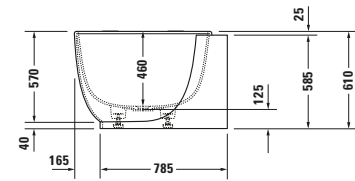

Badewanne

Basis Angaben	
Langbezeichnung	Duravit Luv Badewanne 1850x950 mm Weiß Matt, Ecke links, Material: Mineralguss, DuroCast Plus, Oval, Anzahl Rückenschrägen: 2, Position Ablauf: Mitte, Überlauf – 700431000000000

Vermaßung	
Breite / Länge	1850 mm
Tiefe / Breite	950 mm
Höhe	610 mm
Min. Höhe mit Füßen	610 mm
Höhe mit Wannenträger	0 mm

Beschreibungstexte	
Ausschreibungstext	Duravit Luv Badewanne Weiß Matt 1850x950 mm, Designer: Cecilie Manz, Form: Oval, Mineralguss, DuroCast Plus, Einbauart: Ecke links, Anzahl Rückenschrägen: 2, Position Rückenschräge: Links, Rechts, Überlauf, Überlaufart: Drehexcenter, Position Überlauf: Mitte, Position Ablauf: Mitte, Weiß Matt, Inkl. Fußgestell, Inkl. Wannerverkleidung, Rutschfestigkeitsklasse: B, CE-Kennzeichen-1: EN 14516, EAN Nr.: 4053424179964, Artikelgewicht: 105 kg, Nutzinhalt: 252 l, Innentiefe: 460 mm, Abmessungen (Breite / Länge x Tiefe / Breite x Höhe): 1850 x 950 x 610 mm, Artikel Nr.: 700431000000000

Spezifikationen	
<b>Montage</b>	
Einbauart	Ecke links
Position Rückenschräge	Links / Rechts
Nutzinhalt	252 l
<b>Material</b>	
Material	Mineralguss
<b>Farbe</b>	
Farbwert	Weiß
Glanzgrad	Matt
<b>Überlauf</b>	
Überlaufart	Drehexcenter

Logistik	
Artikelgewicht	105 kg

Passende Produkte	
<b>Passende Artikel</b>	
	Ab- und Überlaufgarnitur mit Zulauf # 792209000001000 Universal
	Ab- und Überlaufgarnitur mit Zulauf # 791228000001000 Universal
	Wandprofil # 790126000000000 Universal
	Wannenrandbohrung # 790650000000000 Universal
	Wannengriff # 792804000001000 Universal
	Ab- und Überlaufgarnitur # 792208000001000 Universal
	Whirlwanne # 760431 Luv