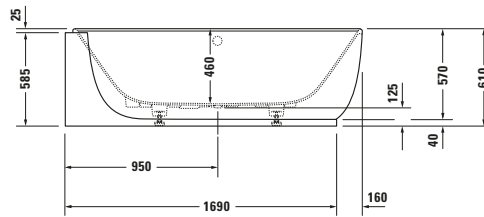

Badewanne

Basis Angaben	
Langbezeichnung	Duravit Luv Badewanne 1850x950 mm Weiß Matt, Ecke links, Material: Mineralguss, DuroCast Plus, Oval, Anzahl Rückenschrägen: 2, Position Ablauf: Mitte, Überlauf – 700431000000000

Vermaßung	
Breite / Länge	1850 mm
Tiefe / Breite	950 mm
Höhe	610 mm
Min. Höhe mit Füßen	610 mm
Höhe mit Wannenträger	0 mm

Beschreibungstexte	
Ausschreibungstext	Duravit Luv Badewanne Weiß Matt 1850x950 mm, Designer: Cecilie Manz, Form: Oval, Mineralguss, DuroCast Plus, Einbauart: Ecke links, Anzahl Rückenschrägen: 2, Position Rückenschräge: Links, Rechts, Überlauf, Überlaufart: Drehexcenter, Position Überlauf: Mitte, Position Ablauf: Mitte, Weiß Matt, Inkl. Fußgestell, Inkl. Wannerverkleidung, Rutschfestigkeitsklasse: B, CE-Kennzeichen-1: EN 14516, EAN Nr.: 4053424179964, Artikelgewicht: 105 kg, Nutzinhalt: 252 l, Innentiefe: 460 mm, Abmessungen (Breite / Länge x Tiefe / Breite x Höhe): 1850 x 950 x 610 mm, Artikel Nr.: 700431000000000

Spezifikationen	
<b>Montage</b>	
Einbauart	Ecke links
Position Rückenschräge	Links / Rechts
Nutzinhalt	252 l
<b>Material</b>	
Material	Mineralguss
<b>Farbe</b>	
Farbwert	Weiß
Glanzgrad	Matt
<b>Überlauf</b>	
Überlaufart	Drehexcenter