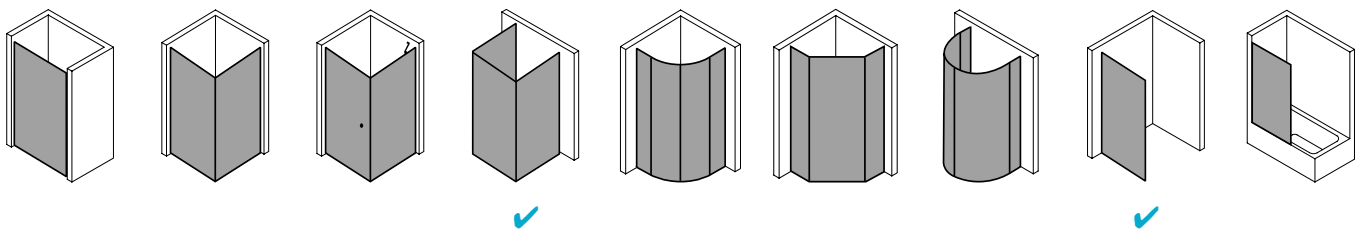

Technische Daten

Höhe	2000 mm
Breite	750 mm
Tiefe	31 mm
Oberfläche	Silber Hochglanz
Glas	ESG Klar
Beschichtung	CLEAN
Wanneneinbaumaß	mm
Wanneneinbaumaß (SW)	730-760 mm
Glasaußenkante	705-735 mm
Gesamtbreite	714-744 mm
Anschlag	rechts

Einbausituation