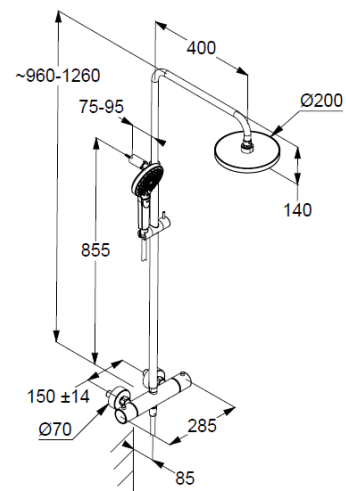

eigensicher gegen Rückfließen

mit integrierten Rückflussverhinderern

S-Anschlüsse G1/2 x G3/4

mit vormontierten Schmutzfangsieben

mit Befestigungsmaterial

höhenverstellbare Handbrausehalterung

mit horizontal und vertikal verstellbarem Rohr

Siebichtung

Brauseschlauch

kunststoffummantelt

mit Metalleffekt

mit konischen Muttern

verdreh sicher

G1/2 x G1/2 x 1600mm

Kopfbrause 1 S

Durchflussmenge bei 3 bar 15 l/min.

mit einer Strahlart

mit Kalkschnellreinigung

Anschlussgewinde G1/2

mit Kugelgelenk

Ø 200mm

Siebichtung

Produktabbildung/ Product picture

Maßzeichnung/ Dimensional drawing

Durchfluss/ Flow rate