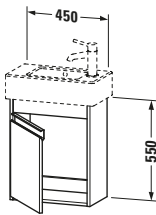

Ketho # KT6629R4949

Design by Christian Werner

Waschtischunterbau wandhängend

Basis Angaben	
Langbezeichnung	Duravit Ketho Waschtischunterbau wandhängend, Graphit Matt, Rechteckig, Anzahl Türen: 1 – KT6629R4949

Spezifikationen	
Tür	
Anzahl Türen	1
Türanschlag	Rechts
Für Anzahl Waschtische	1
Montagegrad	Montiert
Waschplatz	
Position Becken	Mitte
Montage	
Montageart	Montage unter Waschtisch / Wandhängend / Wandmontage
Farbe	
Farbwert	Graphit
Glanzgrad	Matt
Front	
Farbwert Front	Graphit
Glanzgrad Front	Matt
Korpus	
Glanzgrad Korpus	Matt
Material Korpus	Hochverdichtete Dreischicht-Holzspanplatte
Oberfläche Korpus	Dekor
Griff	
Ausführung Griff	Griffleiste
Anzahl Griffe	1
Farbwert Griff	Silber

Features	
Automatiktürscharnier mit Dämpfung	✓

Lieferumfang	
Montage	
Inkl. Befestigungsmaterial	✓
Technische Dokumentation	
Inkl. Montageanleitung	digital und gedruckt

Logistik	
Artikelgewicht	13,5 kg
Verkaufsverpackung	
Art Verkaufsverpackung	Karton
Menge / Verkaufsverpackung	1 Stk.
Ab Werk verpackt	✓
Breite Verkaufsverpackung inkl. Artikel	540 mm
Höhe Verkaufsverpackung inkl. Artikel	710 mm
Tiefe Verkaufsverpackung inkl. Artikel	400 mm
Gewicht Verkaufsverpackung inkl. Artikel	16,5 kg
Anzahl Packstücke	1

Vermaßung	
Breite / Länge	450 mm
Höhe	550 mm
Tiefe / Breite	225 mm
Min. Wandabstand	20 mm

Passende Produkte	
Passende Artikel	
	Handwaschbecken # 070350 Vero
Notwendige Artikel	
	Handwaschbecken # 070350 Vero

Weitere Informationen finden Sie hier

<https://pro.duravit.de/p/KT6629R4949>

Alle Zeichnungen enthalten alle notwendigen Maße (mm), die den üblichen Toleranzen unterliegen. Exakte Maße können nur am Produkt abgenommen werden.