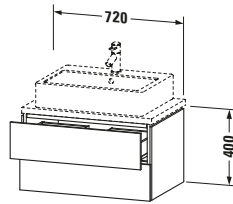

Konsolenwaschtischunterbau wandhängend

Basis Angaben	
Langbezeichnung	Duravit L-Cube Konsolenwaschtischunterbau wandhängend, Nussbaum dunkel Matt, Rechteckig, Anzahl Schubkästen: 2, Tip-on Technik – LC580602121

Spezifikationen	
Anzahl Schubkästen	2
Für Anzahl Waschtische	1
Compact	✓
Montagegrad	Montiert

Waschplatz	
Position Becken	Mitte

Montage	
Montageart	Konsolenmontage / Wandhängend / Wandmontage

Farbe	
Farbwert	Nussbaum dunkel
Glanzgrad	Matt

Front	
Farbwert Front	Nussbaum dunkel
Glanzgrad Front	Matt

Korpus	
Glanzgrad Korpus	Matt
Material Korpus	Hochverdichtete Dreischicht-Holzspanplatte
Oberfläche Korpus	Dekor

Griff	
Ausführung Griff	Grifflos

Features	
Tip-on Technik	✓
Einrichtungssystem	Optional
Selbsteinzug mit Dämpfung	✓
Siphonausschnitt	✓
Schürze	✓

Lieferumfang	
Montage	
Inkl. Befestigungsmaterial	✓
Technische Dokumentation	
Inkl. Montageanleitung	digital und gedruckt

Logistik	
Artikelgewicht	28,2 kg

Verkaufsverpackung	
Art Verkaufsverpackung	Karton
Menge / Verkaufsverpackung	1 Stk.
Ab Werk verpackt	✓
Breite Verkaufsverpackung inkl. Artikel	540 mm
Höhe Verkaufsverpackung inkl. Artikel	860 mm
Tiefe Verkaufsverpackung inkl. Artikel	510 mm
Gewicht Verkaufsverpackung inkl. Artikel	32 kg
Anzahl Packstücke	1

Vermaßung	
Breite / Länge	720 mm
Höhe	400 mm
Tiefe / Breite	477 mm
Min. Wandabstand	20 mm

Passende Produkte	
Passende Artikel	
	Raumsparsiphon # 005076 Universal
	Einrichtungssystem Set # UV0501 Universal

Notwendige Artikel	
	Konsolle # LC101C L-Cube
	Konsolle # LC105C L-Cube
	Konsolle # LC100C L-Cube
	Konsolle # LC104C L-Cube

Weitere Informationen finden Sie hier

<https://pro.duravit.de/p/LC580602121>