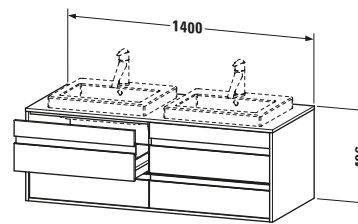

Konsolenwaschtischunterbau wandhängend

Basis Angaben	
Langbezeichnung	Duravit Ketho Konsolenwaschtischunterbau wandhängend, Nussbaum Matt, Rechteckig, Anzahl Ausschnitte: 1, Anzahl Schubkästen: 4 – KT6757R7979

Features	
Selbsteinzug mit Dämpfung	✓
Siphonausschnitt	✓
Schürze	✓
Hahnlochbohrungen möglich	✓

Weitere Informationen finden Sie hier

<https://pro.duravit.de/p/KT6757R7979>

Spezifikationen	
Anzahl Ausschnitte	1
Anzahl Schubkästen	4
Für Anzahl Waschtische	1
Montagegrad	Montiert
Waschplatz	
Position Becken	Rechts
Montage	
Montageart	Wandhängend / Wandmontage
Farbe	
Farbwert	Nussbaum
Glanzgrad	Matt
Front	
Farbwert Front	Nussbaum
Glanzgrad Front	Matt
Korpus	
Glanzgrad Korpus	Matt
Material Korpus	Hochverdichtete Dreischicht-Holzspanplatte
Oberfläche Korpus	Dekor
Konsole	
Farbwert Konsole	Nussbaum
Glanzgrad Konsole	Matt
Material Konsole	Hochverdichtete Dreischicht-Holzspanplatte
Oberfläche Konsole	Dekor
Griff	
Ausführung Griff	Griffleiste
Anzahl Griffe	4
Farbwert Griff	Silber

Lieferumfang	
Inkl. Konsolenplatte	✓
Montage	
Inkl. Befestigungsmaterial	✓
Technische Dokumentation	
Inkl. Montageanleitung	digital und gedruckt

Logistik	
Artikelgewicht	48,5 kg
Verkaufsverpackung	
Art Verkaufsverpackung	Karton
Menge / Verkaufsverpackung	1 Stk.
Ab Werk verpackt	✓
Breite Verkaufsverpackung inkl. Artikel	612 mm
Höhe Verkaufsverpackung inkl. Artikel	1440 mm
Tiefe Verkaufsverpackung inkl. Artikel	547 mm
Gewicht Verkaufsverpackung inkl. Artikel	54 kg
Anzahl Packstücke	1

Vermaßung	
Breite / Länge	1400 mm
Höhe	496 mm
Tiefe / Breite	550 mm
Min. Wandabstand	0 mm

Passende Produkte	
Passende Artikel	
	Raumsparsiphon #005076 Universal