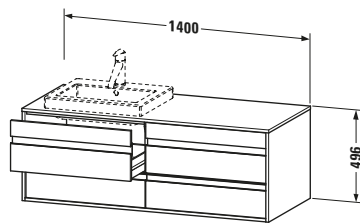

Konsolenwaschtischunterbau wandhängend

Basis Angaben	
Langbezeichnung	Duravit Ketho Konsolenwaschtischunterbau wandhängend, Nussbaum Matt, Rechteckig, Anzahl Ausschnitte: 1, Anzahl Schubkästen: 4 – KT6757R7979

Features	
Selbsteinzug mit Dämpfung	✓
Siphonausschnitt	✓
Schürze	✓
Hahnlochbohrungen möglich	✓

Weitere Informationen finden Sie hier

<https://pro.duravit.de/p/KT6757R7979>

Spezifikationen	
Anzahl Ausschnitte	1
Anzahl Schubkästen	4
Für Anzahl Waschtische	1
Montagegrad	Montiert
Waschplatz	
Position Becken	Rechts
Montage	
Montageart	Wandhängend / Wandmontage
Farbe	
Farbwert	Nussbaum
Glanzgrad	Matt
Front	
Farbwert Front	Nussbaum
Glanzgrad Front	Matt
Korpus	
Glanzgrad Korpus	Matt
Material Korpus	Hochverdichtete Dreischicht-Holzspanplatte
Oberfläche Korpus	Dekor
Konsole	
Farbwert Konsole	Nussbaum
Glanzgrad Konsole	Matt
Material Konsole	Hochverdichtete Dreischicht-Holzspanplatte
Oberfläche Konsole	Dekor
Griff	
Ausführung Griff	Griffleiste
Anzahl Griffe	4
Farbwert Griff	Silber

Lieferumfang	
Inkl. Konsolenplatte	✓
Montage	
Inkl. Befestigungsmaterial	✓
Technische Dokumentation	
Inkl. Montageanleitung	digital und gedruckt

Logistik	
Artikelgewicht	48,5 kg
Verkaufsverpackung	
Art Verkaufsverpackung	Karton
Menge / Verkaufsverpackung	1 Stk.
Ab Werk verpackt	✓
Breite Verkaufsverpackung inkl. Artikel	612 mm
Höhe Verkaufsverpackung inkl. Artikel	1440 mm
Tiefe Verkaufsverpackung inkl. Artikel	547 mm
Gewicht Verkaufsverpackung inkl. Artikel	54 kg
Anzahl Packstücke	1

Vermaßung	
Breite / Länge	1400 mm
Höhe	496 mm
Tiefe / Breite	550 mm
Min. Wandabstand	0 mm

Passende Produkte	
Passende Artikel	
	Raumsparsiphon #005076 Universal