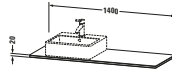

**Konsole**

Basis Angaben	
Langbezeichnung	Duravit XSquare Konsole, Amerikanischer Nussbaum Matt, Rechteckig, Anzahl Ausschnitte: 1 – XS061GL7777
Artikel Nr.	XS061GL7777

Spezifikationen	
Anzahl Ausschnitte	1
Oberfläche	Massivholz
Oberflächenbehandlung	Lackiert
Montage	
Montageart	Korpusmontage
Farbe	
Farbwert	Amerikanischer Nussbaum
Glanzgrad	Matt
Material	
Material	Massivholz
Waschplatz	
Position Becken	Links
Anzahl Waschplätze	1

Features	
Hahnlochbohrungen möglich	✓

Lieferumfang	
Technische Dokumentation	
Inkl. Montageanleitung	ohne

Logistik	
Artikelgewicht	9,5 kg
Verkaufsverpackung	
Art Verkaufsverpackung	Karton
Menge / Verkaufsverpackung	1 Stk.
Ab Werk verpackt	✓
Breite Verkaufsverpackung inkl. Artikel	610 mm
Höhe Verkaufsverpackung inkl. Artikel	1500 mm
Tiefe Verkaufsverpackung inkl. Artikel	135 mm
Gewicht Verkaufsverpackung inkl. Artikel	12,6 kg
Anzahl Packstücke	1

Vermaßung	
Breite / Länge	1400 mm
Min. Variable Breite / Länge	0 mm
Max. Variable Breite / Länge	0 mm
Höhe	20 mm
Tiefe / Breite	550 mm

Weitere Informationen finden Sie hier

<https://pro.duravit.de/p/XS061GL7777>