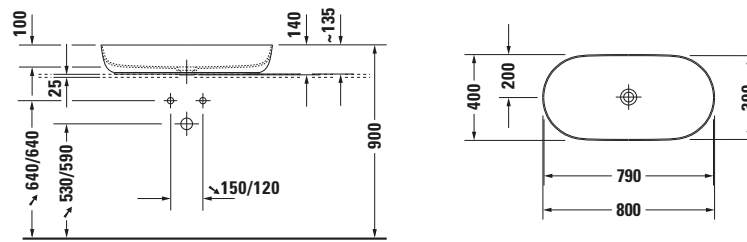

Aufsatzbecken

Basis Angaben

| | |
|-----------------|--|
| Langbezeichnung | Duravit Luv Aufsatzbecken 800 mm Weiß Hochglanz, Anzahl Hahnlöcher pro Waschplatz: 0, Geschliffen – 0379800000 |
|-----------------|--|

Beschreibungstexte

| | |
|--------------------|--|
| Ausschreibungstext | Duravit Luv Aufsatzbecken Weiß Hochglanz 800 mm, Designer: Cecilie Manz, DuraCeram®, Aufsatz, Ohne Überlauf, Position Ablauf: Mitte, Geschliffen, Anzahl Becken: 1, Beckenform: Oval, Position Becken: Mitte, Position Hahnloch: Ohne, Weiß Hochglanz, Geeignet für Möbel, Inkl. Keramische Ventilabdeckhaube, Inkl. Schaftventil, CE-Kennzeichen-1: EN 14688, EAN Nr.: 4053424460512, Artikelgewicht: 12,5 kg, Beckenbreite: 790 mm, Beckentiefe: 390 mm, Abmessungen (Breite / Länge x Tiefe / Breite x Höhe): 800 x 400 x 140 mm, Artikel Nr.: 0379800000 |
|--------------------|--|

Features

| | |
|-------------------|---|
| Waschtisch | |
| Geschliffen | ✓ |

Logistik

| | |
|----------------|---------|
| Artikelgewicht | 12,5 kg |
|----------------|---------|

Passende Produkte

| | |
|-------------------------|-------------------------------------|
| Passende Artikel | |
| | Designsiphon # 005036 Universal |
| | Designsiphon # 0050364600 Universal |
| | Designsiphon # 0050361000 Universal |