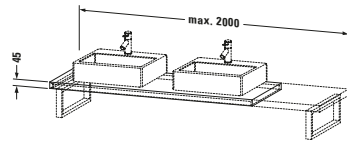

Konsole

Basis Angaben	
Langbezeichnung	Duravit DuraStyle Konsole, Eiche Schwarz Matt, Rechteckig, Anzahl Ausschnitte: 1 – DS102C01616
Artikel Nr.	DS102C01616

Spezifikationen	
Anzahl Ausschnitte	1
Oberfläche	Dekor
Oberflächenbehandlung	Direktbeschichtet

Montage	
Montageart	Wandhängend / Wandmontage
Einbauart	Vorwand

Farbe	
Farbwert	Eiche Schwarz
Glanzgrad	Matt

Material	
Material	Hochverdichtete Dreischicht-Holzspanplatte

Waschplatz	
Position Becken	Links / Mitte / Rechts

Features	
Hahnlochbohrungen möglich	✓

Lieferumfang	
Technische Dokumentation	
Inkl. Montageanleitung	digital und gedruckt

Logistik	
Artikelgewicht	19 kg
Verkaufsverpackung	
Art Verkaufsverpackung	Karton
Menge / Verkaufsverpackung	1 Stk.
Ab Werk verpackt	✓
Breite Verkaufsverpackung inkl. Artikel	615 mm
Höhe Verkaufsverpackung inkl. Artikel	2080 mm
Tiefe Verkaufsverpackung inkl. Artikel	140 mm
Gewicht Verkaufsverpackung inkl. Artikel	23 kg
Anzahl Packstücke	1

Vermaßung	
Breite / Länge	800 mm
Min. Variable Breite / Länge	800 mm
Max. Variable Breite / Länge	2000 mm
Höhe	45 mm
Tiefe / Breite	550 mm

Weitere Informationen finden Sie hier

<https://pro.duravit.de/p/DS102C01616>