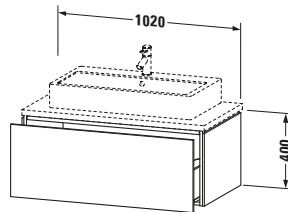

Konsolenwaschtischunterbau wandhängend

Basis Angaben	
Langbezeichnung	Duravit L-Cube Konsolenwaschtischunterbau wandhängend, Flanell Grau Seidenmatt, Rechteckig, Anzahl Auszüge: 1, Tip-on Technik – LC581409090

Lieferumfang	
Montage	
Inkl. Befestigungsmaterial	✓
Technische Dokumentation	
Inkl. Montageanleitung	digital und gedruckt

Passende Produkte	
Passende Artikel	
	Raumsparsiphon # 005076 Universal
	Einrichtungssystem Set # UV0517 Universal

Spezifikationen	
Anzahl Auszüge	1
Für Anzahl Waschtische	1
Montagegrad	Montiert
Waschplatz	
Position Becken	Mitte
Montage	
Montageart	Konsolenmontage / Wandhängend / Wandmontage
Farbe	
Farbwert	Flanell Grau
Glanzgrad	Seidenmatt
Front	
Farbwert Front	Flanell Grau
Glanzgrad Front	Seidenmatt
Korpus	
Glanzgrad Korpus	Seidenmatt
Material Korpus	Hochverdichtete MDF-Platte
Oberfläche Korpus	Lack
Griff	
Ausführung Griff	Grifflos

Logistik	
Artikelgewicht	27,5 kg
Verkaufsverpackung	
Art Verkaufsverpackung	Karton
Menge / Verkaufsverpackung	1 Stk.
Ab Werk verpackt	✓
Breite Verkaufsverpackung inkl. Artikel	615 mm
Höhe Verkaufsverpackung inkl. Artikel	1060 mm
Tiefe Verkaufsverpackung inkl. Artikel	550 mm
Gewicht Verkaufsverpackung inkl. Artikel	32 kg
Anzahl Packstücke	1

Notwendige Artikel	
	Konsolle # LC103C L-Cube
	Konsolle # LC107C L-Cube
	Konsolle # LC102C L-Cube
	Konsolle # LC106C L-Cube

Vermaßung	
Breite / Länge	1020 mm
Höhe	400 mm
Tiefe / Breite	547 mm
Min. Wandabstand	20 mm

Weitere Informationen finden Sie hier

<https://pro.duravit.de/p/LC581409090>

Features	
Tip-on Technik	✓
Einrichtungssystem	Optional
Selbsteinzug mit Dämpfung	✓