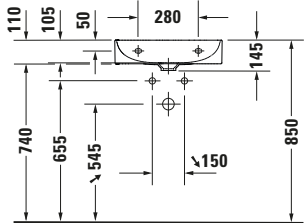

**Waschtisch**

Basis Angaben	
Langbezeichnung	Duravit DuraSquare Waschtisch 500 mm Weiß Hochglanz, Hahnlochbank, Anzahl Hahnlöcher pro Waschplatz: 1 – 23535000411

Spezifikationen	
<b>Farbe</b>	
Farbwert	Weiß
Innenfarbe	Weiß
Aussenfarbe	Weiß
Glanzgrad	Hochglanz
Glanzgrad Innen	Hochglanz
Glanzgrad Außen	Hochglanz
<b>Waschplatz</b>	
Anzahl Hahnlöcher pro Waschplatz	1
<b>Material</b>	
Material	Keramik

Features	
<b>Oberflächenveredelung</b>	
WonderGliss	✓
<b>Waschplatz</b>	
Hahnlochbank	✓
<b>Waschtisch</b>	
Von unten glasiert	✓

Logistik	
Artikelgewicht	11,9 kg

Passende Produkte	
<b>Passende Artikel</b>	
	Designsiphon # 0050361000 Universal
	Designsiphon # 0050364600 Universal
	Glaseinleger # 0099698200 DuraSquare
	Glaseinleger # 0099698300 DuraSquare
	Glaseinleger # 0099698400 DuraSquare
	Glaseinleger # 0099698700 DuraSquare
	Handtuchhalter # 0030291000 Universal
	Handtuchhalter # 0030294600 Universal
	Designsiphon # 005036 Universal

Beschreibungstexte	
Ausschreibungstext	Duravit DuraSquare Waschtisch Weiß Hochglanz 500 mm, Designer: Duravit, DuraCeram®, Wandhängend, Ohne Überlauf, Position Ablauf: Mitte, Von unten glasiert, Ablagefläche: Hahnlochbank, Anzahl Becken: 1, Beckenform: Rechteckig, Position Becken: Mitte, Position Hahnloch: Mitte, Weiß Hochglanz, Geeignet für Möbel, Hahnlochbank, Inkl. Keramische Ventilabdeckhaube, Inkl. Schaftventil, CE-Kennzeichen-1: EN 14688, EAN Nr.: 4053424611860, Artikelgewicht: 11,9 kg, Abmessungen (Breite / Länge x Tiefe / Breite x Höhe): 500 x 470 x 145 mm, WonderGliss, Artikel Nr.: 23535000411