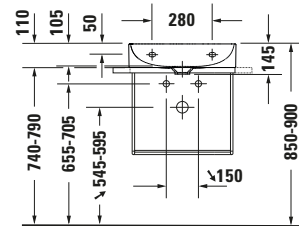

**Waschtisch**

Basis Angaben	
Langbezeichnung	Duravit DuraSquare Waschtisch 500 mm Weiß Hochglanz, Hahnlochbank, Anzahl Hahnlöcher pro Waschplatz: 1 – 23535000411

Spezifikationen	
<b>Farbe</b>	
Farbwert	Weiß
Innenfarbe	Weiß
Aussenfarbe	Weiß
Glanzgrad	Hochglanz
Glanzgrad Innen	Hochglanz
Glanzgrad Außen	Hochglanz
<b>Waschplatz</b>	
Anzahl Hahnlöcher pro Waschplatz	1
<b>Material</b>	
Material	Keramik

Features	
<b>Oberflächenveredelung</b>	
WonderGliss	✓
<b>Waschplatz</b>	
Hahnlochbank	✓
<b>Waschtisch</b>	
Von unten glasiert	✓

Logistik	
Artikelgewicht	11,9 kg

Passende Produkte	
<b>Passende Artikel</b>	
	Designsiphon # 0050361000 Universal
	Designsiphon # 0050364600 Universal
	Glaseinleger # 0099698200 DuraSquare
	Glaseinleger # 0099698300 DuraSquare
	Glaseinleger # 0099698400 DuraSquare
	Glaseinleger # 0099698700 DuraSquare
	Handtuchhalter # 0030291000 Universal
	Handtuchhalter # 0030294600 Universal
	Designsiphon # 005036 Universal

Beschreibungstexte	
Ausschreibungstext	Duravit DuraSquare Waschtisch Weiß Hochglanz 500 mm, Designer: Duravit, DuraCeram®, Wandhängend, Ohne Überlauf, Position Ablauf: Mitte, Von unten glasiert, Ablagefläche: Hahnlochbank, Anzahl Becken: 1, Beckenform: Rechteckig, Position Becken: Mitte, Position Hahnloch: Mitte, Weiß Hochglanz, Geeignet für Möbel, Hahnlochbank, Inkl. Keramische Ventilabdeckhaube, Inkl. Schaftventil, CE-Kennzeichen-1: EN 14688, EAN Nr.: 4053424611860, Artikelgewicht: 11,9 kg, Abmessungen (Breite / Länge x Tiefe / Breite x Höhe): 500 x 470 x 145 mm, WonderGliss, Artikel Nr.: 23535000411