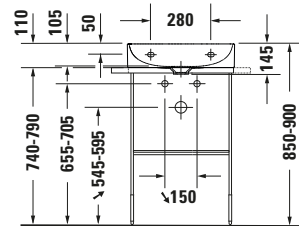

**Waschtisch**

Basis Angaben	
Langbezeichnung	Duravit DuraSquare Waschtisch 500 mm Weiß Hochglanz, Hahnlochbank, Anzahl Hahnlöcher pro Waschplatz: 1 – 23535000411

Spezifikationen	
<b>Farbe</b>	
Farbwert	Weiß
Innenfarbe	Weiß
Aussenfarbe	Weiß
Glanzgrad	Hochglanz
Glanzgrad Innen	Hochglanz
Glanzgrad Außen	Hochglanz
<b>Waschplatz</b>	
Anzahl Hahnlöcher pro Waschplatz	1
<b>Material</b>	
Material	Keramik

Features	
<b>Oberflächenveredelung</b>	
WonderGliss	✓
<b>Waschplatz</b>	
Hahnlochbank	✓
<b>Waschtisch</b>	
Von unten glasiert	✓

Logistik	
Artikelgewicht	11,9 kg

Passende Produkte	
<b>Passende Artikel</b>	
	Designsiphon # 0050361000 Universal
	Designsiphon # 0050364600 Universal
	Glaseinleger # 0099698200 DuraSquare
	Glaseinleger # 0099698300 DuraSquare
	Glaseinleger # 0099698400 DuraSquare
	Glaseinleger # 0099698700 DuraSquare
	Handtuchhalter # 0030291000 Universal
	Handtuchhalter # 0030294600 Universal
	Designsiphon # 005036 Universal

Beschreibungstexte	
Ausschreibungstext	Duravit DuraSquare Waschtisch Weiß Hochglanz 500 mm, Designer: Duravit, DuraCeram®, Wandhängend, Ohne Überlauf, Position Ablauf: Mitte, Von unten glasiert, Ablagefläche: Hahnlochbank, Anzahl Becken: 1, Beckenform: Rechteckig, Position Becken: Mitte, Position Hahnloch: Mitte, Weiß Hochglanz, Geeignet für Möbel, Hahnlochbank, Inkl. Keramische Ventilabdeckhaube, Inkl. Schaftventil, CE-Kennzeichen-1: EN 14688, EAN Nr.: 4053424611860, Artikelgewicht: 11,9 kg, Abmessungen (Breite / Länge x Tiefe / Breite x Höhe): 500 x 470 x 145 mm, WonderGliss, Artikel Nr.: 23535000411