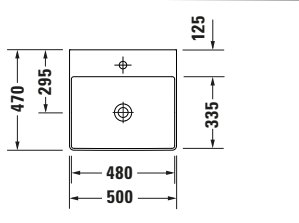

**Waschtisch**

Basis Angaben	
Langbezeichnung	Duravit DuraSquare Waschtisch 500 mm Weiß Hochglanz, Hahnlochbank, Anzahl Hahnlöcher pro Waschplatz: 1 – 23535000411

Spezifikationen	
<b>Farbe</b>	
Farbwert	Weiß
Innenfarbe	Weiß
Aussenfarbe	Weiß
Glanzgrad	Hochglanz
Glanzgrad Innen	Hochglanz
Glanzgrad Außen	Hochglanz
<b>Waschplatz</b>	
Anzahl Hahnlöcher pro Waschplatz	1
<b>Material</b>	
Material	Keramik

Features	
<b>Oberflächenveredelung</b>	
WonderGliss	✓
<b>Waschplatz</b>	
Hahnlochbank	✓
<b>Waschtisch</b>	
Von unten glasiert	✓

Logistik	
Artikelgewicht	11,9 kg

Passende Produkte	
<b>Passende Artikel</b>	
	Designsiphon # 0050361000 Universal
	Designsiphon # 0050364600 Universal
	Glaseinleger # 0099698200 DuraSquare
	Glaseinleger # 0099698300 DuraSquare
	Glaseinleger # 0099698400 DuraSquare
	Glaseinleger # 0099698700 DuraSquare
	Handtuchhalter # 0030291000 Universal
	Handtuchhalter # 0030294600 Universal
	Designsiphon # 005036 Universal

Beschreibungstexte	
Ausschreibungstext	Duravit DuraSquare Waschtisch Weiß Hochglanz 500 mm, Designer: Duravit, DuraCeram®, Wandhängend, Ohne Überlauf, Position Ablauf: Mitte, Von unten glasiert, Ablagefläche: Hahnlochbank, Anzahl Becken: 1, Beckenform: Rechteckig, Position Becken: Mitte, Position Hahnloch: Mitte, Weiß Hochglanz, Geeignet für Möbel, Hahnlochbank, Inkl. Keramische Ventilabdeckhaube, Inkl. Schaftventil, CE-Kennzeichen-1: EN 14688, EAN Nr.: 4053424611860, Artikelgewicht: 11,9 kg, Abmessungen (Breite / Länge x Tiefe / Breite x Höhe): 500 x 470 x 145 mm, WonderGliss, Artikel Nr.: 23535000411