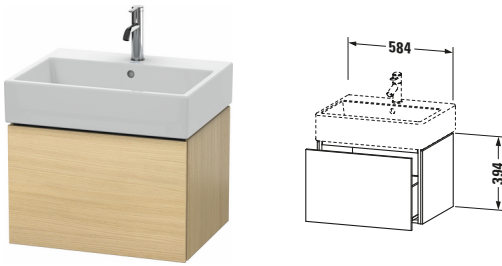

**Waschtischunterbau wandhängend**

Basis Angaben	
Langbezeichnung	Duravit L-Cube Waschtischunterbau wandhängend, Mediterrane Eiche Matt, Rechteckig, Anzahl Auszüge: 1, Tip-on Technik – LC617507171

Spezifikationen	
Anzahl Auszüge	1
Für Anzahl Waschtische	1
Montagegrad	Montiert
Waschplatz	
Position Becken	Mitte
Montage	
Montageart	Montage unter Waschtisch / Wandhängend / Wandmontage
Farbe	
Farbwert	Mediterrane Eiche
Glanzgrad	Matt
Front	
Farbwert Front	Mediterrane Eiche
Glanzgrad Front	Matt
Korpus	
Glanzgrad Korpus	Matt
Material Korpus	Hochverdichtete Dreischicht-Holzspanplatte
Oberfläche Korpus	Echtholz furnier
Griff	
Ausführung Griff	Grifflos

Features	
Tip-on Technik	✓
Einrichtungssystem	Optional
Selbsteinzug mit Dämpfung	✓

Lieferumfang	
Montage	
Inkl. Befestigungsmaterial	✓
Technische Dokumentation	
Inkl. Montageanleitung	digital und gedruckt

Vermaßung	
Breite / Länge	584 mm
Höhe	394 mm
Tiefe / Breite	459 mm
Min. Wandabstand	0 mm

Passende Produkte	
Passende Artikel	
	Einrichtungssystem Set # UV0519 Universal
	Waschtisch # 235060 Vero Air
	Raumsparsiphon # 005076 Universal
Notwendige Artikel	
	Raumsparsiphon # 005076 Universal
	Waschtisch # 235060 Vero Air