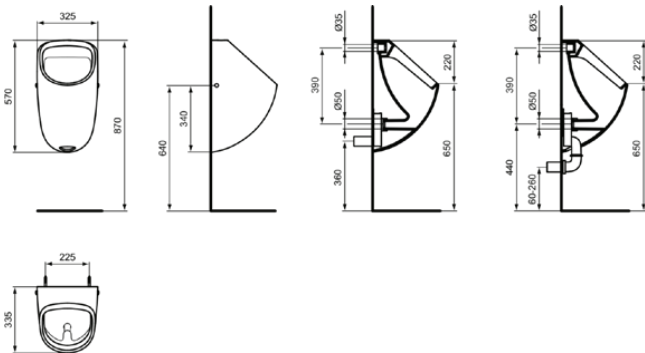

# E567101

CONNECT | Urinal 325x335x570 mm in weiß glänzend, ohne Ablaufgarnitur

## Allgemeine Informationen

Produktkategorie:	Toiletten
Produktart:	Urinal
Marke:	Ideal Standard
Kollektion:	CONNECT
Designer:	Studio Levien
Colour:	01 - Weiß Glänzend
Oberflächenbeschaffenheit:	glänzend
Höhe (mm):	570
Breite (mm):	325
Ausladung (mm):	335
Befestigungsart:	Befestigungsset
Nettogewicht (kg):	13,00
EAN Code:	5017830480495

## CONNECT

E567101

CONNECT | Urinal 325x335x570 mm in weiß glänzend, ohne Ablaufgarnitur