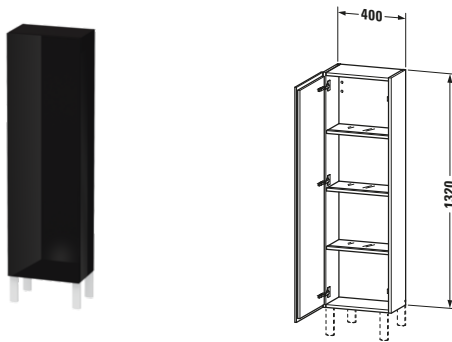

L-Cube # LC1168R4040

Design by Christian Werner

Halbhochschrank

Basis Angaben	
Langbezeichnung	Duravit L-Cube Halbhochschrank, Schwarz Hochglanz, Rechteckig, Anzahl Türen: 1 – LC1168R4040
Artikel Nr.	LC1168R4040

Spezifikationen	
Tür	
Anzahl Türen	1
Türanschlag	Rechts
Böden	
Anzahl Glasfachböden mit Aluträgersystem	3
Montage	
Montageart	Wandhängend / Wandmontage
Montagegrad	Montiert
Farbe	
Farbwert	Schwarz
Glanzgrad	Hochglanz
Front	
Farbwert Front	Schwarz
Glanzgrad Front	Hochglanz
Material Front	Hochverdichtete MDF-Platte
Korpus	
Farbwert Korpus	Schwarz
Glanzgrad Korpus	Hochglanz
Material Korpus	Hochverdichtete MDF-Platte
Oberfläche Korpus	Lack
Griff	
Ausführung Griff	Grifflos

Features	
Automatiktürscharnier mit Dämpfung	✓
Füße	Optional

Lieferumfang	
Montage	
Inkl. Befestigungsmaterial	✓
Technische Dokumentation	
Inkl. Montageanleitung	digital und gedruckt

Logistik	
Artikelgewicht	19,18 kg
Verkaufsverpackung	
Art Verkaufsverpackung	Karton
Menge / Verkaufsverpackung	1 Stk.
Ab Werk verpackt	✓
Breite Verkaufsverpackung inkl. Artikel	405 mm
Höhe Verkaufsverpackung inkl. Artikel	1350 mm
Tiefe Verkaufsverpackung inkl. Artikel	445 mm
Gewicht Verkaufsverpackung inkl. Artikel	19,18 kg
Anzahl Packstücke	1

Passende Produkte	
Passende Artikel	
	Sockelfuß # UV9993 Universal
	Sockelfuß # UV9991 Universal

Vermaßung	
Breite / Länge	400 mm
Min. Variable Breite / Länge	0 mm
Max. Variable Breite / Länge	0 mm
Höhe	1320 mm
Tiefe / Breite	243 mm
Min. Wandabstand	50 mm
Min. Abstand Anbau Möbel	50 mm