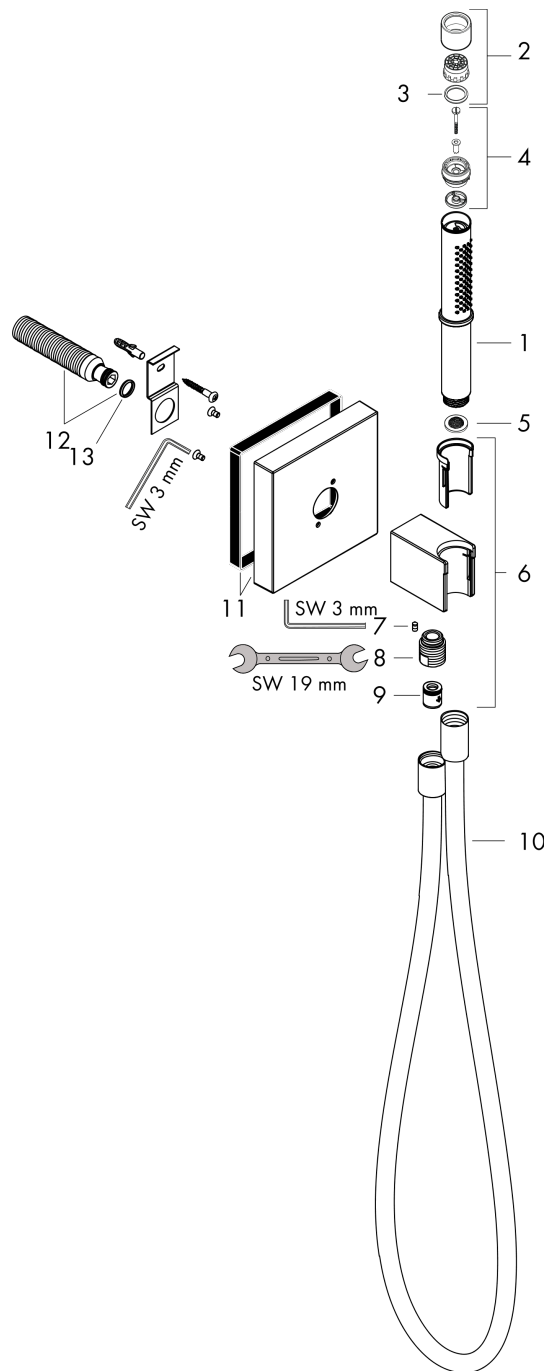

AXOR Starck

Portereinheit 120/120 mit Stabhandbrause 2jet und Brausenschlauch

Oberfläche: **Brushed Black Chrome** Artikelnummer: **12626340**

Beschreibung

Merkmale

- besteht aus: Portereinheit, Stabhandbrause, Brausenhalter, Brausenschlauch
- Brausekopfgrösse: 68 x 24 mm
- integrierte Brausehalterfunktion
- Strahlart: Rain, MonoRain
- Maximale Durchflussmenge bei 3 bar: 16,2 l/min
- Mindestfliessdruck: 1 bar
- für Brausenschläuche mit beidseitig konischer oder zylindrischer Mutter
- Rückflussverhinderer
- Wandbefestigung: Schraubbefestigung
- ausspülbare Siebdichtung
- bei Installation in direktem Verbund (10mm Abstand) wird die Nutzung des Grundkörpers # 28486180 empfohlen
- bei Installation in direktem Verbund (10 mm Abstand) zur optimalen Bedienung nur die horizontale Montage empfohlen
- bei losgelöster Installation (Abstand grösser 10mm) ist kein Grundkörper erforderlich

Artikeldetails

TEAM-Nr.	758145.284
Preis exkl. MwSt.	739.00 CHF

Produktabbildung

Maßzeichnung

AXOR Starck

Portereinheit 120/120 mit Stabhandbrause 2jet und Brausenschlauch

Oberfläche: **Brushed Black Chrome** Artikelnummer: **12626340**

Durchflussdiagramm

Die Verbrauchswerte wurden praxisnah mit den dazugehörigen Armaturen (Thermostat/Mischer/Unterputzventil) gemessen.

AXOR Starck

Portereinheit 120/120 mit Stabhandbrause 2jet und Brausenschlauch

Oberfläche: **Brushed Black Chrome** Artikelnummer: **12626340**

Explosionszeichnung

Baujahr: >11/16

AXOR Starck

Portereinheit 120/120 mit Stabhandbrause 2jet und Brausenschlauch

Oberfläche: **Brushed Black Chrome** Artikelnummer: **12626340**