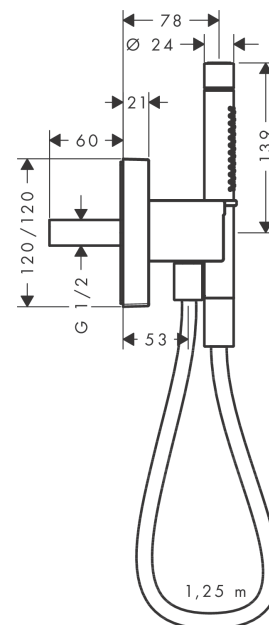

AXOR Starck

Portereinheit 120/120 mit Stabhandbrause 2jet und Brausenschlauch

Oberfläche: **Brushed Black Chrome** Artikelnummer: **12626340**

Beschreibung

Merkmale

- besteht aus: Portereinheit, Stabhandbrause, Brausenhalter, Brausenschlauch
- Brausekopfgrösse: 68 x 24 mm
- integrierte Brausehalterfunktion
- Strahlart: Rain, MonoRain
- Maximale Durchflussmenge bei 3 bar: 16,2 l/min
- Mindestfliessdruck: 1 bar
- für Brausenschläuche mit beidseitig konischer oder zylindrischer Mutter
- Rückflussverhinderer
- Wandbefestigung: Schraubbefestigung
- ausspülbare Siebdichtung
- bei Installation in direktem Verbund (10mm Abstand) wird die Nutzung des Grundkörpers # 28486180 empfohlen
- bei Installation in direktem Verbund (10 mm Abstand) zur optimalen Bedienung nur die horizontale Montage empfohlen
- bei losgelöster Installation (Abstand grösser 10mm) ist kein Grundkörper erforderlich

Artikeldetails

TEAM-Nr.	758145.284
Preis exkl. MwSt.	739.00 CHF

Produktabbildung

Maßzeichnung

AXOR Starck

Portereinheit 120/120 mit Stabhandbrause 2jet und Brausenschlauch

Oberfläche: **Brushed Black Chrome** Artikelnummer: **12626340**

Durchflussdiagramm

Die Verbrauchswerte wurden praxisnah mit den dazugehörigen Armaturen (Thermostat/Mischer/Unterputzventil) gemessen.

AXOR Starck

Portereinheit 120/120 mit Stabhandbrause 2jet und Brausenschlauch

Oberfläche: **Brushed Black Chrome** Artikelnummer: **12626340**

Explosionszeichnung

Baujahr: >11/16

AXOR Starck

Portereinheit 120/120 mit Stabhandbrause 2jet und Brausenschlauch

Oberfläche: **Brushed Black Chrome** Artikelnummer: **12626340**