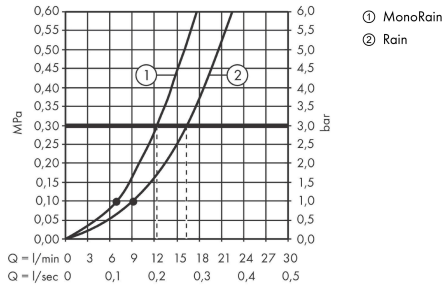

Artikeldetails

TEAM-Nr.	758145.284
Preis exkl. MwSt.	739.00 CHF

Produktabbildung

Maßzeichnung

AXOR Starck

Portereinheit 120/120 mit Stabhandbrause 2jet und Brausenschlauch

Oberfläche: **Brushed Black Chrome** Artikelnummer: **12626340**

Durchflussdiagramm

Die Verbrauchswerte wurden praxisnah mit den dazugehörigen Armaturen (Thermostat/Mischer/Unterputzventil) gemessen.

AXOR Starck

Portereinheit 120/120 mit Stabhandbrause 2jet und Brausenschlauch