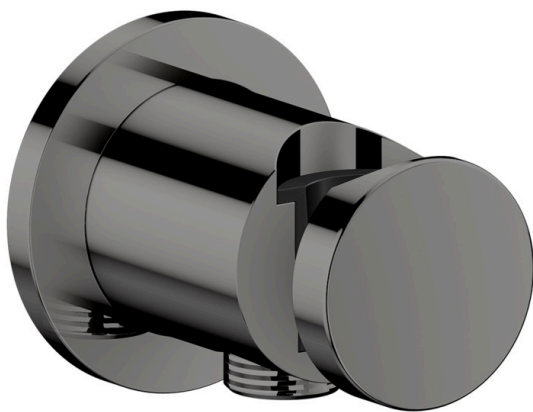

AXOR One

Portereinheit rund

Oberfläche: **Polished Black Chrome** Artikelnummer: **48780330**

Beschreibung

Merkmale

- für Brauseschläuche mit einer konischen Mutter
- integrierte Brausehalterfunktion
- maximale Durchflussmenge bei 3 bar: 15 l/min
- Metall
- mit Rückflussverhinderer
- Anschlussart: G 1/2

Produktabbildung