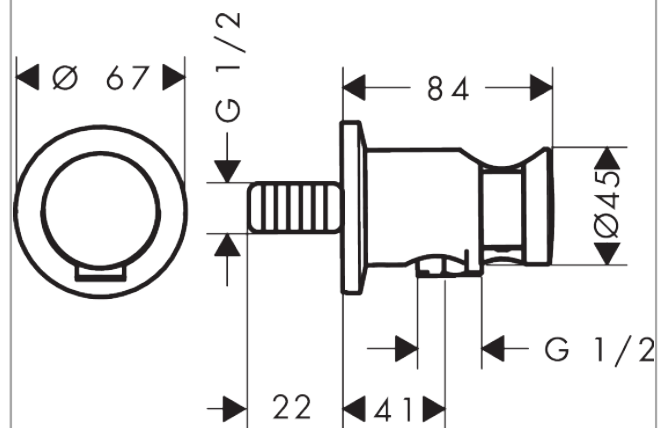

AXOR One

Portereinheit rund

Oberfläche: **Polished Black Chrome** Artikelnummer: **48780330**

Beschreibung

Merkmale

- für Brauseschläuche mit einer konischen Mutter
- integrierte Brausehalterfunktion
- maximale Durchflussmenge bei 3 bar: 15 l/min
- Metall
- mit Rückflussverhinderer
- Anschlussart: G 1/2

Produktabbildung

Maßzeichnung

Durchflussdiagramm