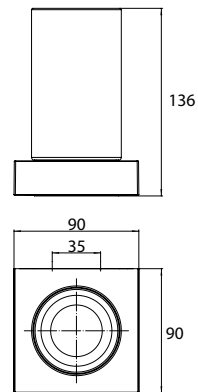

### Glashalter chrom

Art.-Nr.1820 001 01

Glas Kristallglas, klar