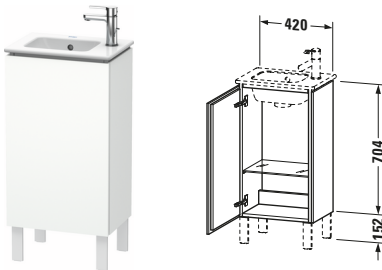

L-Cube # LC6273L1818

Design by Christian Werner

Waschtischunterbau bodenstehend

Basis Angaben	
Langbezeichnung	Duravit L-Cube Waschtischunterbau bodenstehend, Weiß Matt, Rechteckig, Anzahl Türen: 1 – LC6273L1818

Spezifikationen	
Tür	
Anzahl Türen	1
Türanschlag	Links
Böden	
Anzahl Glasfachböden	1
Für Anzahl Waschtische	1
Montagegrad	Montiert
Waschplatz	
Position Becken	Mitte
Montage	
Montageart	Montage unter Waschtisch / Bodenstehend / Wandmontage
Farbe	
Farbwert	Weiß
Glanzgrad	Matt
Front	
Farbwert Front	Weiß
Glanzgrad Front	Matt
Korpus	
Glanzgrad Korpus	Matt
Material Korpus	Hochverdichtete Dreischicht-Holzspanplatte
Oberfläche Korpus	Dekor
Griff	
Ausführung Griff	Grifflos

Features	
Automatiktürscharnier mit Dämpfung	✓
Füße	Optional

Lieferumfang	
Montage	
Inkl. Befestigungsmaterial	✓
Technische Dokumentation	
Inkl. Montageanleitung	digital und gedruckt

Logistik	
Artikelgewicht	13 kg
Verkaufsverpackung	
Art Verkaufsverpackung	Karton
Menge / Verkaufsverpackung	1 Stk.
Ab Werk verpackt	✓
Breite Verkaufsverpackung inkl. Artikel	564 mm
Höhe Verkaufsverpackung inkl. Artikel	850 mm
Tiefe Verkaufsverpackung inkl. Artikel	424 mm
Gewicht Verkaufsverpackung inkl. Artikel	16,7 kg
Anzahl Packstücke	1

Vermaßung	
Breite / Länge	420 mm
Höhe	704 mm
Tiefe / Breite	294 mm
Min. Wandabstand	50 mm

Passende Produkte	
Passende Artikel	
	Sockelfuß # UV9994 Universal
	Sockelfuß # UV9993 Universal
	Sockelfuß # UV9992 Universal
	Sockelfuß # UV9991 Universal
	Handwaschbecken # 072343 ME by Starck
Notwendige Artikel	
	Handwaschbecken # 072343 ME by Starck