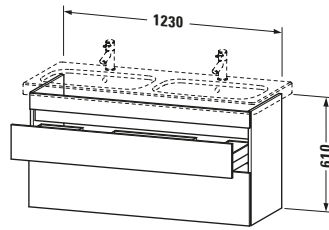

DuraStyle # DS649801818

Design by Matteo Thun & Antonio Rodriguez

Waschtischunterbau wandhängend

Basis Angaben	
Langbezeichnung	Duravit DuraStyle Waschtischunterbau wandhängend, Weiß Matt, Rechteckig, Anzahl Schubkästen: 2 – DS649801818

Spezifikationen	
Anzahl Schubkästen	2
Für Anzahl Waschtische	1
Montagegrad	Montiert
Waschplatz	
Position Becken	Links / Rechts
Montage	
Montageart	Montage unter Waschtisch / Wandhängend / Wandmontage
Farbe	
Farbwert	Weiß
Glanzgrad	Matt
Front	
Farbwert Front	Weiß
Glanzgrad Front	Matt
Korpus	
Glanzgrad Korpus	Matt
Material Korpus	Hochverdichtete Dreischicht-Holzspanplatte
Oberfläche Korpus	Dekor
Griff	
Ausführung Griff	Grifflos

Features	
Inneneinteilung	Optional
Selbsteinzug mit Dämpfung	✓
Siphonausschnitt	✓
Schürze	✓

Lieferumfang	
Montage	
Inkl. Befestigungsmaterial	✓
Technische Dokumentation	
Inkl. Montageanleitung	digital und gedruckt

Logistik	
Artikelgewicht	30 kg
Verkaufsverpackung	
Art Verkaufsverpackung	Karton
Menge / Verkaufsverpackung	1 Stk.
Ab Werk verpackt	✓
Breite Verkaufsverpackung inkl. Artikel	720 mm
Höhe Verkaufsverpackung inkl. Artikel	1270 mm
Tiefe Verkaufsverpackung inkl. Artikel	540 mm
Gewicht Verkaufsverpackung inkl. Artikel	33,8 kg
Anzahl Packstücke	1

Vermaßung	
Breite / Länge	1230 mm
Höhe	610 mm
Tiefe / Breite	448 mm
Min. Wandabstand	0 mm

Passende Produkte	
Passende Artikel	
	Inneneinteilung # UV9845 Universal
	Doppelwaschtisch # 233813 DuraStyle
Notwendige Artikel	
	Doppelwaschtisch # 233813 DuraStyle

Weitere Informationen finden Sie hier

<https://pro.duravit.de/p/DS649801818>