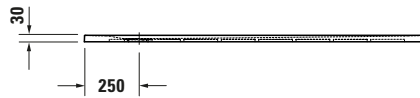

**Duschwanne**

Basis Angaben	
Langbezeichnung	Duravit Sustano Duschwanne 1600x800 mm Hellgrau Matt, Bodenbündig, Halbeinbau, Aufgesetzt, Material: Verbundwerkstoff, DuroCast Nature, Rechteckig – 720284630000000

Vermaßung	
Breite / Länge	1600 mm
Tiefe / Breite	800 mm
Min. Höhe mit Füßen	0 mm
Max. Höhe mit Füßen	0 mm
Höhe mit Wannenträger	0 mm
Gefälle zum Ablauf	1°
Durchmesser Ablaufloch	90 mm

Beschreibungstexte	
Ausschreibungstext	Duravit Sustano Duschwanne Hellgrau Matt, Form: Rechteckig, Verbundwerkstoff, DuroCast Nature, Einbauart: Bodenbündig, Halbeinbau, Aufgesetzt, Position Ablauf: Seitlich, Rutschfestigkeitsklasse: C, CE-Kennzeichen-1: EN 14527, EAN Nr.: 4063382919458, Artikelgewicht: 21 kg, Abmessungen (Breite / Länge x Tiefe / Breite x Höhe): 1600 x 800 x 30 mm, Artikel Nr.: 720284630000000, Passende Artikel: Duschwannenablauf, Abdicht-Set, Wandprofil; Artikel Nr.: 792803000000000, 790126000000000; Modell Nr.: 791290, 791291, 792803, 790126, 791292

Spezifikationen	
Form	Rechteckig
Rutschfestigkeitsklasse	C
<b>Farbe</b>	
Farbwert	Hellgrau
Glanzgrad	Matt
<b>Material</b>	
Material	Verbundwerkstoff
Materialart	DuroCast Nature
<b>Montage</b>	
Einbauart	Bodenbündig / Halbeinbau / Aufgesetzt
<b>Ablauf</b>	
Position Ablauf	Seitlich