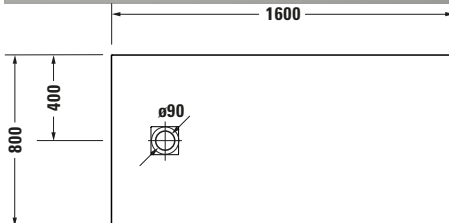

**Duschwanne**

Basis Angaben	
Langbezeichnung	Duravit Sustano Duschwanne 1600x800 mm Hellgrau Matt, Bodenbündig, Halbeinbau, Aufgesetzt, Material: Verbundwerkstoff, DuroCast Nature, Rechteckig – 720284630000000

Vermaßung	
Breite / Länge	1600 mm
Tiefe / Breite	800 mm
Min. Höhe mit Füßen	0 mm
Max. Höhe mit Füßen	0 mm
Höhe mit Wannenträger	0 mm
Gefälle zum Ablauf	1°
Durchmesser Ablaufloch	90 mm

Beschreibungstexte	
Ausschreibungstext	Duravit Sustano Duschwanne Hellgrau Matt, Form: Rechteckig, Verbundwerkstoff, DuroCast Nature, Einbauart: Bodenbündig, Halbeinbau, Aufgesetzt, Position Ablauf: Seitlich, Rutschfestigkeitsklasse: C, CE-Kennzeichen-1: EN 14527, EAN Nr.: 4063382919458, Artikelgewicht: 21 kg, Abmessungen (Breite / Länge x Tiefe / Breite x Höhe): 1600 x 800 x 30 mm, Artikel Nr.: 720284630000000, Passende Artikel: Duschwannenablauf, Abdicht-Set, Wandprofil; Artikel Nr.: 792803000000000, 790126000000000; Modell Nr.: 791290, 791291, 792803, 790126, 791292

Spezifikationen	
Form	Rechteckig
Rutschfestigkeitsklasse	C
<b>Farbe</b>	
Farbwert	Hellgrau
Glanzgrad	Matt
<b>Material</b>	
Material	Verbundwerkstoff
Materialart	DuroCast Nature
<b>Montage</b>	
Einbauart	Bodenbündig / Halbeinbau / Aufgesetzt
<b>Ablauf</b>	
Position Ablauf	Seitlich