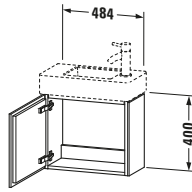

L-Cube # LC6246R1818

Design by Christian Werner

Waschtischunterbau wandhängend

Basis Angaben	
Langbezeichnung	Duravit L-Cube Waschtischunterbau wandhängend, Weiß Matt, Rechteckig, Anzahl Türen: 1 – LC6246R1818

Spezifikationen	
Tür	
Anzahl Türen	1
Türanschlag	Rechts
Für Anzahl Waschtische	1
Montagegrad	Montiert
Waschplatz	
Position Becken	Mitte
Montage	
Montageart	Montage unter Waschtisch / Wandhängend / Wandmontage
Farbe	
Farbwert	Weiß
Glanzgrad	Matt
Front	
Farbwert Front	Weiß
Glanzgrad Front	Matt
Korpus	
Glanzgrad Korpus	Matt
Material Korpus	Hochverdichtete Dreischicht-Holzspanplatte
Oberfläche Korpus	Dekor
Griff	
Ausführung Griff	Grifflos

Features	
Automatiktürscharnier mit Dämpfung	✓

Lieferumfang	
Montage	
Inkl. Befestigungsmaterial	✓
Technische Dokumentation	
Inkl. Montageanleitung	digital und gedruckt

Logistik	
Artikelgewicht	11,1 kg
Verkaufsverpackung	
Art Verkaufsverpackung	Karton
Menge / Verkaufsverpackung	1 Stk.
Ab Werk verpackt	✓
Breite Verkaufsverpackung inkl. Artikel	555 mm
Höhe Verkaufsverpackung inkl. Artikel	450 mm
Tiefe Verkaufsverpackung inkl. Artikel	525 mm
Gewicht Verkaufsverpackung inkl. Artikel	14,5 kg
Anzahl Packstücke	1

Vermaßung	
Breite / Länge	480 mm
Höhe	400 mm
Tiefe / Breite	240 mm
Min. Wandabstand	50 mm

Passende Produkte	
Passende Artikel	
	Raumsparsiphon # 005076 Universal
	Handwaschbecken # 072450 Vero Air
Notwendige Artikel	
	Handwaschbecken # 072450 Vero Air

Weitere Informationen finden Sie hier

<https://pro.duravit.de/p/LC6246R1818>

Alle Zeichnungen enthalten alle notwendigen Maße (mm), die den üblichen Toleranzen unterliegen. Exakte Maße können nur am Produkt abgenommen werden.