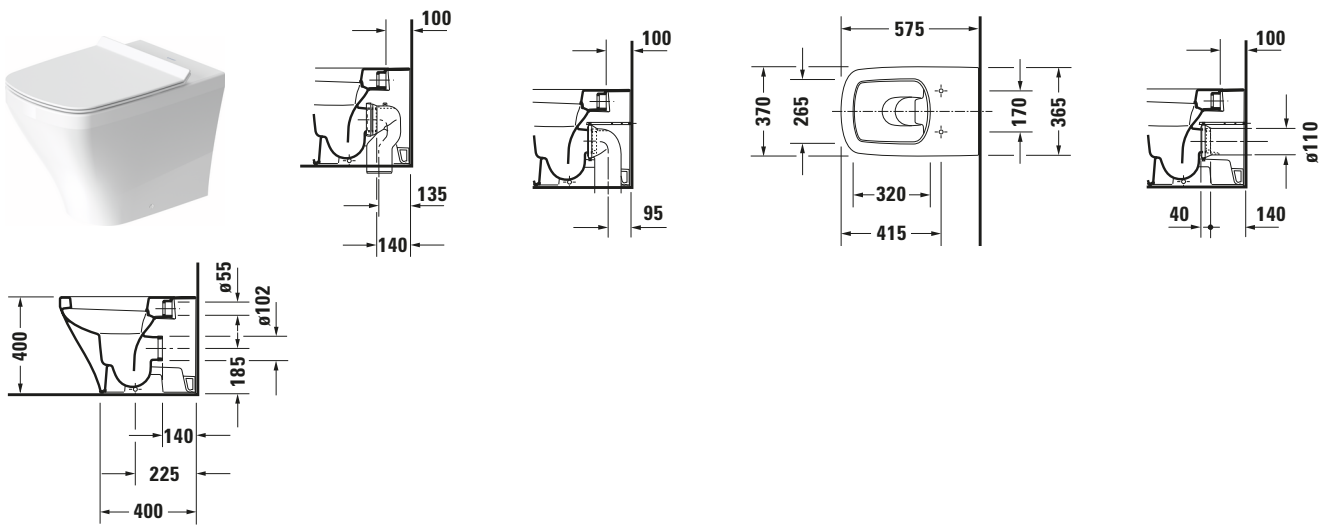

Stand WC

Basis Angaben	
Langbezeichnung	Duravit DuraStyle Stand WC, 575 mm, Weiß Hochglanz, Tiefspüler, Spülrand: geschlossen, 4,5 l, Abgang: waagrecht, WonderGliss – 21500900001

Spezifikationen	
Farbe	
Farbwert	Weiß
Innenfarbe	Weiß
Außenfarbe	Weiß
Glanzgrad	Hochglanz
Glanzgrad Innen	Hochglanz
Glanzgrad Außen	Hochglanz
Spülung	
Spülform	Tiefspüler
Spülrand	geschlossen
Unified Water Label (UWL) Klasse	1
Große Spülwassermenge	4,5 l
Ablauf	
Abgang	waagrecht
Back to wall Ausführung	✓
Relevante Zertifikate	
Unified Water Label (UWL) Klasse	1

Features	
Oberflächenveredelung	
WonderGliss	✓

Logistik	
Artikelgewicht	28 kg

Passende Produkte	
Passende Artikel	
	WC-Sitz # 002061 DuraStyle
	WC-Sitz # 006379 DuraStyle
	WC-Sitz # 006371 DuraStyle
	Anschluss-Set # 001422 Universal

Beschreibungstexte	
Ausschreibungstext	Duravit DuraStyle Stand WC Weiß Hochglanz 575 mm, Designer: Matteo Thun & Antonio Rodriguez, Back to wall Ausführung, Spülform: Tiefspüler, Spülrand: geschlossen, Sanitärkeramik, Bodenstehend, Abgang: waagrecht, Große Spülwassermenge: 4,5 l, Verdeckter Abgang, Unified Water Label (UWL) Klasse: 1, CE-Kennzeichen-1: EN 997, EAN Nr.: 4021534854507, Artikelgewicht: 28 kg, Abmessungen (Breite / Länge x Tiefe / Breite x Höhe): 370 x 575 x 400 mm, WonderGliss, Artikel Nr.: 21500900001