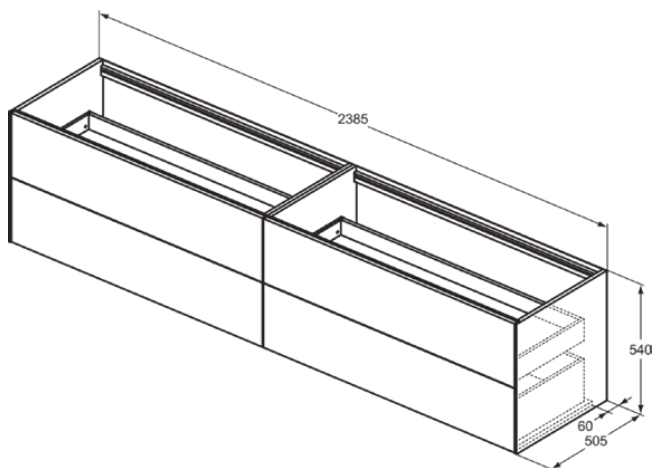

CONCA

T4336Y5

CONCA | Waschtisch-Unterschrank 2385x505x540 mm in walnuss dunkel dekor, 4 Schubladen | Grifflos, Vollauszug, Push-to-open, SoftClosing, Vormontiert, Nachhaltig gewonnenes Holz, Echtholz furnier

Bild & Zeichnung

Allgemeine Informationen

Produktkategorie:	Möbel
Produktart:	Waschtisch-Unterschrank
Marke:	Ideal Standard
Kollektion:	CONCA
Designer:	Palomba Serafini Associati
Colour:	Y5 - Walnuss Dunkel Dekor
Oberflächenbeschaffenheit:	Matt
Höhe (mm):	540
Breite (mm):	2385
Ausladung (mm):	505
Befestigungsart:	Befestigungsset
Nettogewicht (kg):	99.50
EAN Code:	8014140464914