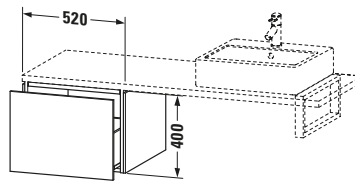

Unterschrank für Konsole

Basis Angaben	
Langbezeichnung	Duravit L-Cube Unterschrank für Konsole, Weiß Hochglanz, Rechteckig, Anzahl Auszüge: 1, Tip-on Technik – LC58320222
Artikel Nr.	LC58320222

Lieferumfang	
Montage	
Inkl. Befestigungsmaterial	✓
Technische Dokumentation	
Inkl. Montageanleitung	digital und gedruckt

Weitere Informationen finden Sie hier

<https://pro.duravit.de/p/LC58320222>

Spezifikationen	
Anzahl Auszüge	1
Montagegrad	Montiert
Montage	
Montageart	Konsolenmontage / Wandhängend / Wandmontage
Farbe	
Farbwert	Weiß
Glanzgrad	Hochglanz
Front	
Farbwert Front	Weiß
Glanzgrad Front	Hochglanz
Material Front	Hochverdichtete Dreischicht-Holzspanplatte
Korpus	
Farbwert Korpus	Weiß
Glanzgrad Korpus	Hochglanz
Material Korpus	Hochverdichtete Dreischicht-Holzspanplatte
Oberfläche Korpus	Dekor
Griff	
Ausführung Griff	Grifflos

Features	
Tip-on Technik	✓
Selbsteinzug mit Dämpfung	✓

Logistik	
Artikelgewicht	19,4 kg
Verkaufsverpackung	
Art Verkaufsverpackung	Karton
Menge / Verkaufsverpackung	1 Stk.
Ab Werk verpackt	✓
Breite Verkaufsverpackung inkl. Artikel	620 mm
Höhe Verkaufsverpackung inkl. Artikel	560 mm
Tiefe Verkaufsverpackung inkl. Artikel	550 mm
Gewicht Verkaufsverpackung inkl. Artikel	23 kg
Anzahl Packstücke	1

Passende Produkte	
Notwendige Artikel	
	Konsole # LC103C L-Cube
	Konsole # LC107C L-Cube
	Konsole # LC102C L-Cube
	Konsole # LC106C L-Cube

Vermaßung	
Breite / Länge	520 mm
Höhe	400 mm
Tiefe / Breite	547 mm
Min. Wandabstand	20 mm