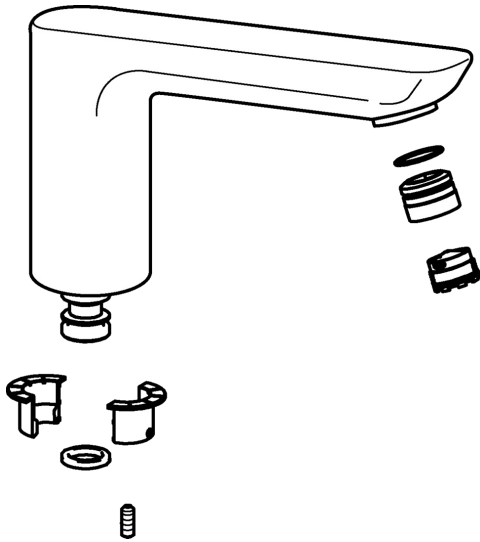

EAN: 4015474272323  
[static.hansa.com/59914023](https://static.hansa.com/59914023)

- Ersatzteile
- Wasserhahnwartung
- Chrom
- Schwenkbarer Auslauf, gegossen
- PCA® konstante Durchflussleistung unabhängig vom Fließdruck, Integrierter Strahlregler, ohne Mundstück direkt in den Armaturenauslauf geschraubt

### Technische Eigenschaften

Länge / Höhe	138 mm
Ausladung	116 mm
Werkstoff	Messing