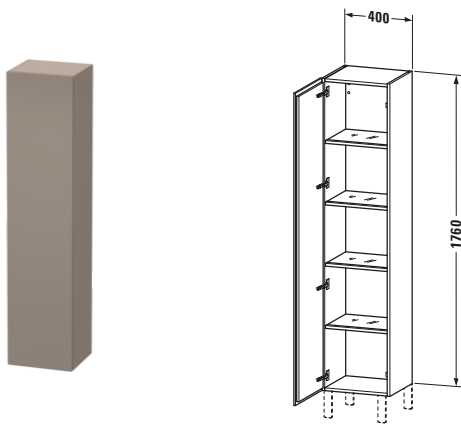

**Hochschrank**

Basis Angaben	
Langbezeichnung	Duravit L-Cube Hochschrank, Basalt Matt, Rechteckig, Anzahl Türen: 1 – LC1180R4343
Artikel Nr.	LC1180R4343

Spezifikationen	
<b>Tür</b>	
Anzahl Türen	1
Türanschlag	Rechts
<b>Böden</b>	
Anzahl Glasfachböden mit Aluträgersystem	4
<b>Montage</b>	
Montageart	Wandhängend / Wandmontage
Montagegrad	Montiert
<b>Farbe</b>	
Farbwert	Basalt
Glanzgrad	Matt
<b>Front</b>	
Farbwert Front	Basalt
Glanzgrad Front	Matt
Material Front	Hochverdichtete Dreischicht-Holzspanplatte
<b>Korpus</b>	
Farbwert Korpus	Basalt
Glanzgrad Korpus	Matt
Material Korpus	Hochverdichtete Dreischicht-Holzspanplatte
Oberfläche Korpus	Dekor
<b>Griff</b>	
Ausführung Griff	Grifflos

Features	
Automatiktürscharnier mit Dämpfung	✓
Füße	Optional

**Lieferumfang**

Montage	
Inkl. Befestigungsmaterial	✓

Technische Dokumentation	
Inkl. Montageanleitung	digital und gedruckt

Logistik	
Artikelgewicht	38,11 kg

Verkaufsverpackung	
Art Verkaufsverpackung	Karton
Menge / Verkaufsverpackung	1 Stk.
Ab Werk verpackt	✓
Breite Verkaufsverpackung inkl. Artikel	550 mm
Höhe Verkaufsverpackung inkl. Artikel	1790 mm
Tiefe Verkaufsverpackung inkl. Artikel	410 mm
Gewicht Verkaufsverpackung inkl. Artikel	44,01 kg
Anzahl Packstücke	1

**Passende Produkte**

Passende Artikel	
	Sockelfuß # UV9993 Universal
	Sockelfuß # UV9991 Universal

Vermaßung	
Breite / Länge	400 mm
Min. Variable Breite / Länge	0 mm
Max. Variable Breite / Länge	0 mm
Höhe	1760 mm
Tiefe / Breite	363 mm
Min. Wandabstand	50 mm
Min. Abstand Anbau Möbel	50 mm