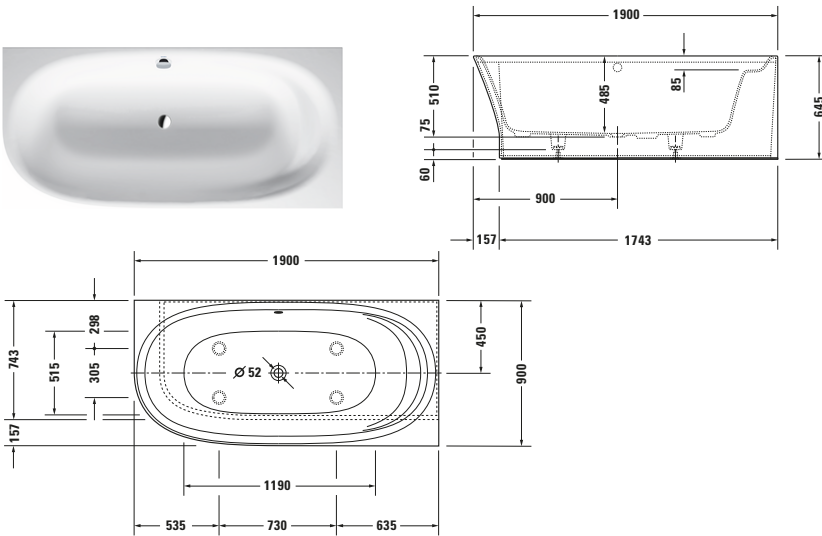

Badewanne

Basis Angaben	
Langbezeichnung	Duravit Cape Cod Badewanne 1900x900 mm Weiß Matt, Ecke rechts, Material: Mineralguss, DuroCast Plus, Halbrund, Anzahl Rückenschrägen: 1, Position Ablauf: Mitte, Überlauf – 70036300000000

Vermaung	
Breite / Lnge	1900 mm
Tiefe / Breite	900 mm
Hhe	510 mm
Min. Hhe mit Fen	645 mm
Hhe mit Wannentrger	0 mm

Logistik	
Artikelgewicht	111 kg

Beschreibungstexte	
Ausschreibungstext	Duravit Cape Cod Badewanne Wei Matt 1900x900 mm, Designer: Philippe Starck, Form: Halbrund, Mineralguss, DuroCast Plus, Einbauart: Ecke rechts, Anzahl Rckenschrgen: 1, Position Rckenschrge: Links, Rechts, Angeformte Nackensttze, berlauf, berlaufart: berlaufschlitz, Position berlauf: Mitte, Position Ablauf: Mitte, Wei Matt, Inkl. Fugestell, Inkl. Wannerverkleidung, Rutschfestigkeitsklasse: B, CE-Kennzeichen-1: EN 14516, EAN Nr.: 4021534986468, Artikelgewicht: 111 kg, Nutzhalt: 205 l, Innentiefe: 485 mm, Abmessungen (Breite / Lnge x Tiefe / Breite x Hhe): 1900 x 900 x 510 mm, Artikel Nr.: 70036300000000

Spezifikationen	
Montage	
Einbauart	Ecke rechts
Position Rckenschrge	Links / Rechts
Nutzhalt	205 l
Material	
Material	Mineralguss
Farbe	
Farbwert	Weiß
Glanzgrad	Matt
berlauf	
berlaufart	berlaufschlitz