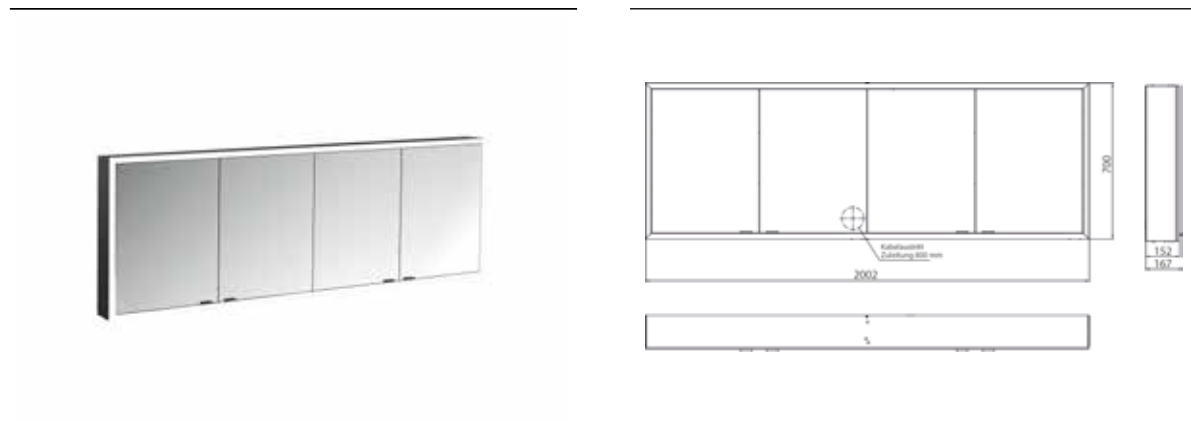

PRODUKTINFORMATION

Lichtspiegelschrank prime, 2.000 mm, 4 Türen, Aufputzmodell, IP20 schwarz/spiegel

Art.-Nr.9497 135 89

Seitenwand schwarz verspiegelt, mit verspiegelter Glasrückwand, 4 stufenlos einstellbare Ablagen, 4 Türen, 2 Steckdosen, stufenlose Lichtsteuerung (an/aus, Helligkeit und Lichtfarbe) über drei in die Glasrückwand integrierte Touchsensoren, Höhe: 700 mm, LED-Beleuchtung