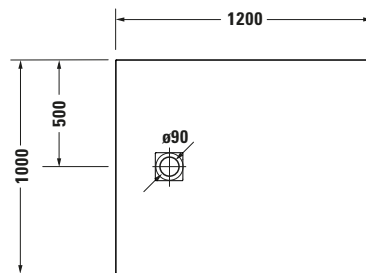

Duschwanne

Basis Angaben	
Langbezeichnung	Duravit Sustano Duschwanne 1200x1000 mm Hellgrau Matt, Bodenbündig, Halbeinbau, Aufgesetzt, Material: Verbundwerkstoff, DuroCast Nature, Rechteckig – 720278630000000

Logistik	
Artikelgewicht	19,5 kg

Weitere Informationen finden Sie hier

<https://pro.duravit.de/p/720278630000000>

Spezifikationen	
Form	Rechteckig
Rutschfestigkeitsklasse	C
Farbe	
Farbwert	Hellgrau
Glanzgrad	Matt
Material	
Material	Verbundwerkstoff
Materialart	DuroCast Nature
Montage	
Einbauart	Bodenbündig / Halbeinbau / Aufgesetzt
Ablauf	
Position Ablauf	Seitlich

Vermaßung	
Breite / Länge	1200 mm
Tiefe / Breite	1000 mm
Min. Höhe mit Füßen	0 mm
Max. Höhe mit Füßen	0 mm
Höhe mit Wannenträger	0 mm
Gefälle zum Ablauf	1°
Durchmesser Ablaufloch	90 mm

Beschreibungstexte	
Ausschreibungstext	<p>Duravit Sustano Duschwanne Hellgrau Matt, Form: Rechteckig, Verbundwerkstoff, DuroCast Nature, Einbauart: Bodenbündig, Halbeinbau, Aufgesetzt, Position Ablauf: Seitlich, Rutschfestigkeitsklasse: C, CE-Kennzeichen-1: EN 14527, EAN Nr.: 4063382919939, Artikelgewicht: 19,5 kg, Abmessungen (Breite / Länge x Tiefe / Breite x Höhe): 1200 x 1000 x 30 mm, Artikel Nr.: 720278630000000, Passende Artikel: Duschwannenablauf, Abdicht-Set, Wandprofil; Artikel Nr.: 792803000000000, 790126000000000; Modell Nr.: 791290, 791291, 792803, 790126, 791292</p>