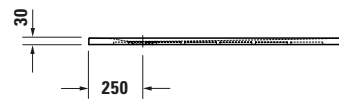

Duschwanne

Basis Angaben	
Langbezeichnung	Duravit Sustano Duschwanne 1200x1000 mm Hellgrau Matt, Bodenbündig, Halbeinbau, Aufgesetzt, Material: Verbundwerkstoff, DuroCast Nature, Rechteckig – 720278630000000

Logistik	
Artikelgewicht	19,5 kg

Weitere Informationen finden Sie hier

<https://pro.duravit.de/p/720278630000000>

Spezifikationen	
Form	Rechteckig
Rutschfestigkeitsklasse	C
Farbe	
Farbwert	Hellgrau
Glanzgrad	Matt
Material	
Material	Verbundwerkstoff
Materialart	DuroCast Nature
Montage	
Einbauart	Bodenbündig / Halbeinbau / Aufgesetzt
Ablauf	
Position Ablauf	Seitlich

Vermaßung	
Breite / Länge	1200 mm
Tiefe / Breite	1000 mm
Min. Höhe mit Füßen	0 mm
Max. Höhe mit Füßen	0 mm
Höhe mit Wannenträger	0 mm
Gefälle zum Ablauf	1°
Durchmesser Ablaufloch	90 mm

Beschreibungstexte	
Ausschreibungstext	<p>Duravit Sustano Duschwanne Hellgrau Matt, Form: Rechteckig, Verbundwerkstoff, DuroCast Nature, Einbauart: Bodenbündig, Halbeinbau, Aufgesetzt, Position Ablauf: Seitlich, Rutschfestigkeitsklasse: C, CE-Kennzeichen-1: EN 14527, EAN Nr.: 4063382919939, Artikelgewicht: 19,5 kg, Abmessungen (Breite / Länge x Tiefe / Breite x Höhe): 1200 x 1000 x 30 mm, Artikel Nr.: 720278630000000, Passende Artikel: Duschwannenablauf, Abdicht-Set, Wandprofil; Artikel Nr.: 792803000000000, 790126000000000; Modell Nr.: 791290, 791291, 792803, 790126, 791292</p>