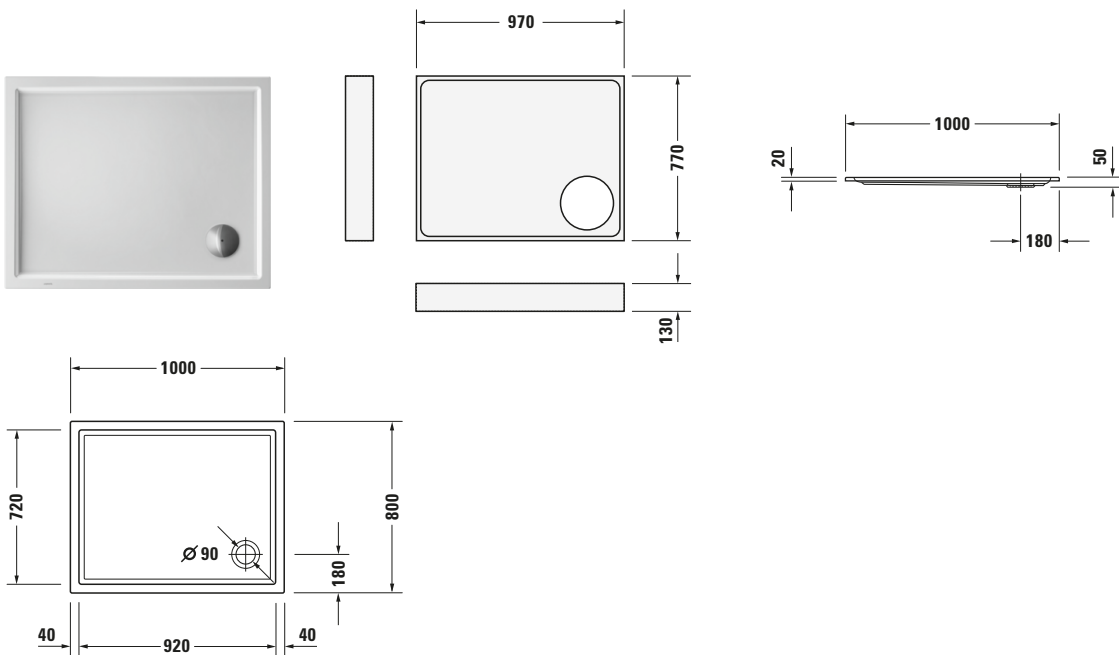

**Duschwanne**

Basis Angaben	
Langbezeichnung	Duravit Starck Slimline Duschwanne 1000x800 mm Weiß, Ecke links, Ecke rechts, Material: Sanitäracryl, Rechteckig – 720119000000000

Spezifikationen	
Form	Rechteckig
<b>Farbe</b>	
Farbwert	Weiß
Glanzgrad	Glänzend
<b>Material</b>	
Material	Sanitäracryl
<b>Montage</b>	
Einbauart	Ecke rechts / Ecke links
<b>Ablauf</b>	
Position Ablauf	Ecke

Lieferumfang	
<b>Technische Dokumentation</b>	
Inkl. Montageanleitung	digital und gedruckt
Inkl. Pflegeanleitung	ohne

Vermaßung	
Breite / Länge	1000 mm
Tiefe / Breite	800 mm
Min. Höhe mit Füßen	135 mm
Max. Höhe mit Füßen	155 mm
Höhe mit Wannenträger	200 mm
Durchmesser Ablaufloch	90 mm

Logistik	
Artikelgewicht	15,2 kg

Passende Produkte	
<b>Passende Artikel</b>	
	Schallschutz-Set # 791369000000000 Universal
	Duschwannenfuß # 790101000000000 Universal
	Duschwannenablauf # 7902690000001000 Universal
	Duschwannenablauf # 7902690000000000 Universal
	Duschwannenablauf # 7902630000001000 Universal
	Duschwannenablauf # 7902630000000000 Universal
	Wandprofil # 7901260000000000 Universal
	Wannenanker # 7901030000000000 Universal
	Duschwannenfuß # 7901020000000000 Universal

**Beschreibungstexte**

	Duravit Starck Slimline Duschwanne Weiß, Designer: Philippe Starck, Form: Recht- eckig, Sanitäracryl, Einbauart: Ecke rechts, Ecke links, Po- sition Ablauf: Ecke, CE-Kennzeichen-1: EN 14527, EAN Nr.: 4021534889141, Arti- kelgewicht: 15,2 kg, In- nentiefe: 32 mm, Ab- messungen (Breite / Länge x Tiefe / Breite x Höhe): 1000 x 800 x 50 mm, Artikel Nr.: 720119000000000, Passende Artikel:
Ausschreibungstext	Duschwannenträger, Wandprofil, Schall- schutz-Set, Dusch- wannenfuß, Dusch- wannenablauf, Wan- nenanker; Artikel Nr.: 791482000000000, 790112000000000, 791369000000000, 790101000000000, 790269000001000, 790269000000000, 790263000001000, 790263000000000, 790126000000000, 790103000000000, 790102000000000; Modell Nr.: 791482, 790112, 791369, 790101, 790269, 790263, 790126, 790103, 790102