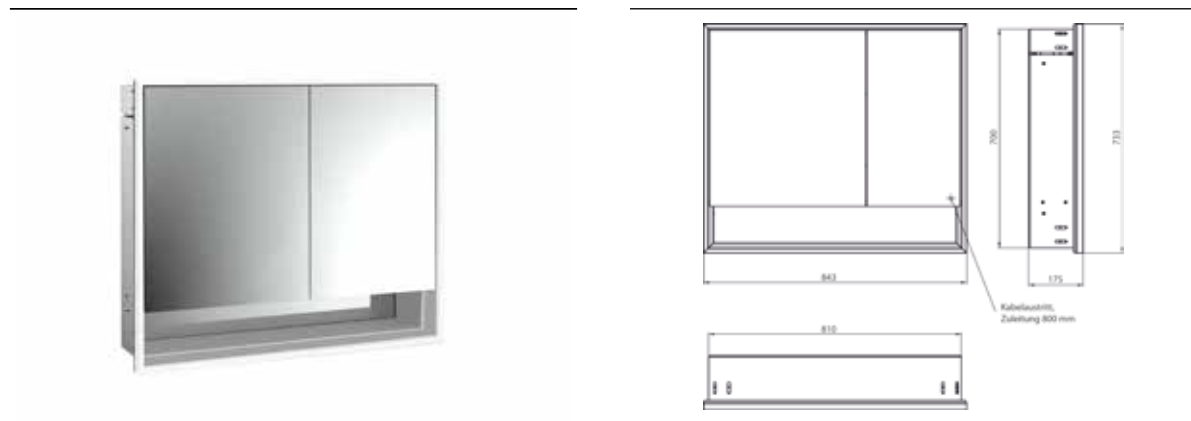

PRODUKTINFORMATION

Lichtspiegelschrank loft mit Unterfach, 800 mm, 2 Türen, Unterputzmodell, IP 20. aluminium/spiegel

Art.-Nr.9798 052 11

Umlaufende LED-Beleuchtung, mit verspiegelter- oder weißer Glasrückwand, 2 stufenlos einstellbare Ablagen, 2 Türen (breite Tür links), 1 Steckdose, Lichtsteuerung über 3 kapazitive von außen bedienbare Touch-Bedienfelder (An/Aus, Helligkeit und Lichtfarbe - kalt/warm - stufenlos einstellbar), Kabeldurchlass nach außen bei geschlossenen Spiegeltüren. Offenes Unterfach (Höhe: 122 mm) über die komplette Breite mit verspiegelter Rückwand. Höhe: 733 mm