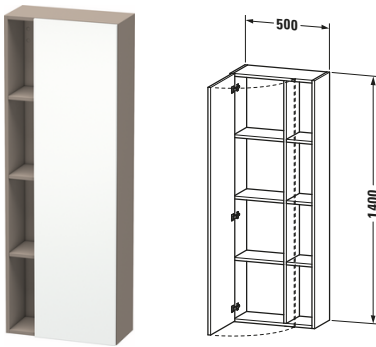

DuraStyle # DS1238R1843

Design by Matteo Thun & Antonio Rodriguez

Hochschrank

Basis Angaben	
Langbezeichnung	Duravit DuraStyle Hochschrank, Weiß Matt, Rechteckig, Anzahl Türen: 1 – DS1238R1843
Artikel Nr.	DS1238R1843

Spezifikationen	
Anzahl offener Fächer	4
Montagegrad	Montiert
Tür	
Anzahl Türen	1
Türanschlag	Rechts
Böden	
Anzahl Holzfachböden	3
Montage	
Montageart	Wandhängend / Wandmontage
Farbe	
Farbwert	Weiß
Glanzgrad	Matt
Front	
Farbwert Front	Weiß
Glanzgrad Front	Matt
Material Front	Hochverdichtete Dreischicht-Holzspanplatte
Korpus	
Farbwert Korpus	Basalt
Glanzgrad Korpus	Matt
Material Korpus	Hochverdichtete Dreischicht-Holzspanplatte
Oberfläche Korpus	Dekor
Griff	
Ausführung Griff	Grifflos

Features	
Automatiktürscharnier mit Dämpfung	✓

Lieferumfang	
Montage	
Inkl. Befestigungsmaterial	✓
Technische Dokumentation	
Inkl. Montageanleitung	digital und gedruckt

Logistik	
Artikelgewicht	24,5 kg
Verkaufsverpackung	
Art Verkaufsverpackung	Karton
Menge / Verkaufsverpackung	1 Stk.
Ab Werk verpackt	✓
Breite Verkaufsverpackung inkl. Artikel	555 mm
Höhe Verkaufsverpackung inkl. Artikel	1440 mm
Tiefe Verkaufsverpackung inkl. Artikel	415 mm
Gewicht Verkaufsverpackung inkl. Artikel	30 kg
Anzahl Packstücke	1

Vermaßung	
Breite / Länge	500 mm
Min. Variable Breite / Länge	0 mm
Max. Variable Breite / Länge	0 mm
Höhe	1400 mm
Tiefe / Breite	240 mm
Min. Wandabstand	20 mm
Min. Abstand Anbau Möbel	20 mm

Weitere Informationen finden Sie hier