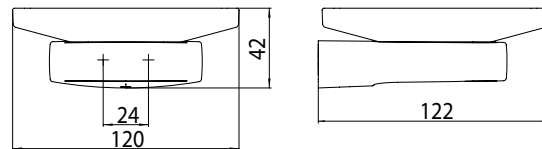

PRODUKTINFORMATION

Seifenhalter chrom

Art.-Nr.0230 001 00

Kristallglas satiniert, Wandmodell