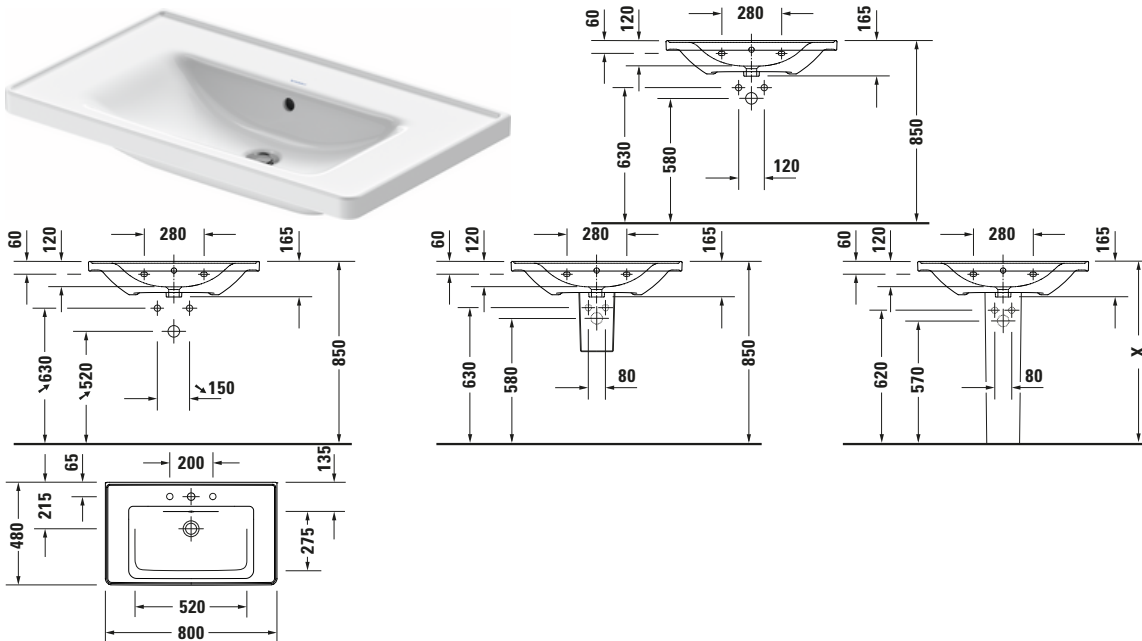

**Waschtisch**

Basis Angaben	
Langbezeichnung	Duravit D-Neo Waschtisch 800 mm Weiß Hochglanz, Hahnlochbank, Anzahl Hahnlöcher pro Waschplatz: 0, Überlauf – 2367800060

Spezifikationen	
<b>Farbe</b>	
Farbwert	Weiß
Innenfarbe	Weiß
Aussenfarbe	Weiß
Glanzgrad	Hochglanz
Glanzgrad Innen	Hochglanz
Glanzgrad Außen	Hochglanz
<b>Überlauf</b>	
Überlauf	✓
<b>Material</b>	
Material	Keramik

Features	
<b>Waschplatz</b>	
Hahnlochbank	✓
<b>Waschtisch</b>	
Von unten glasiert	✓

Logistik	
Artikelgewicht	22 kg

Passende Produkte	
<b>Passende Artikel</b>	
	Designsiphon # 005036 Universal
	Push-open Ventil # 0050524600 Universal
	Designsiphon # 0050361000 Universal
	Designsiphon # 0050364600 Universal
	Push-open Ventil # 0050521000 Universal
	Push-open Ventil # 005052 Universal
	Röhrensiphon # 0050260000 Universal
	Standsäule # 085842 D-Neo
	Halbsäule # 085843 D-Neo

Beschreibungstexte	
Ausschreibungstext	Duravit D-Neo Waschtisch Weiß Hochglanz 800 mm, Designer: Bertrand Lejoly, Sanitärkeramik, Wandhängend, Überlauf, Position Ablauf: Mitte, Von unten glasiert, Ablagefläche: Hahnlochbank-HintenLinksRechts-Seitlich, Anzahl Becken: 1, Position Becken: Mitte, Position Hahnloch: n/a, Weiß Hochglanz, Geeignet für Möbel, Geeignet für Halbsäule, Geeignet für Standsäule, Hahnlochbank, CE-Kennzeichen-1: EN 14688, EAN Nr.: 4053424982014, Artikelgewicht: 22 kg, Beckenbreite: 520 mm, Beckentiefe: 275 mm, Abmessungen (Breite / Länge x Tiefe / Breite x Höhe): 800 x 480 x 165 mm, Artikel Nr.: 2367800060