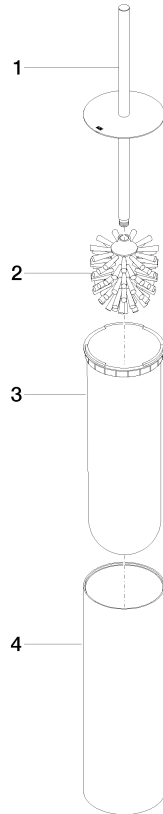

84 910 979 Produktversion ab 01.10.2023

- Bürstenkopf, mattschwarz
- Breite 100 mm
- Höhe 456 mm

	Platin gebürstet	84 910 979-06
	Chrom	84 910 979-00
	Platin	84 910 979-08
	Dark Brass matt	84 910 979-16
	Dark Bronze matt	84 910 979-17
	Dark Chrome	84 910 979-19
	Light Gold	84 910 979-26
	Light Gold gebürstet	84 910 979-27
	Messing gebürstet (23kt Gold)	84 910 979-28
	Schwarz matt	84 910 979-33
	Bronze gebürstet	84 910 979-42
	Champagne gebürstet (22kt Gold)	84 910 979-46
	Champagne (22kt Gold)	84 910 979-47
	Cyprum	84 910 979-49
	Chrom gebürstet	84 910 979-93
	Dark Platin gebürstet	84 910 979-99

Empfohlenes Zubehör

**Bürstenkopf , mattschwarz -** 90 18 50 601  
00 90

Empfohlenes Zubehör

**Bürstengriff - Platin gebürstet** 90 20 97 505  
01-06

84 910 979 Produktversion ab 01.10.2023

mm [inches]

### Ersatzteilstückliste

Nr.	Artikelnummer	Benennung	Verbaumenge	Lieferzeit
2	90 18 50 601 00 90	Bürstenkopf , mattschwarz -	1,00	2
4	90 23 01 504 00-06	Gehäuse für Toilettenbürstengarnitur Ø 100 x 311 mm - Platin gebürstet	1,00	10
3	08 18 40 524 90	Einsatz für Toilettenbürstengarnituren 100 x 300 x 100 mm -	1,00	2
1	90 20 97 505 01-06	Bürstengriff - Platin gebürstet	1,00	10