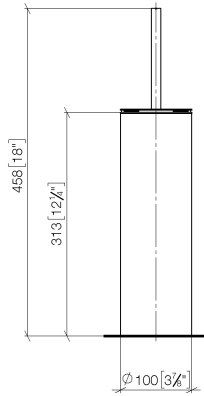

84 910 979 Produktversion ab 01.10.2023

- Bürstenkopf, mattschwarz
- Breite 100 mm
- Höhe 456 mm

	Platin gebürstet	84 910 979-06
	Chrom	84 910 979-00
	Platin	84 910 979-08
	Dark Brass matt	84 910 979-16
	Dark Bronze matt	84 910 979-17
	Dark Chrome	84 910 979-19
	Light Gold	84 910 979-26
	Light Gold gebürstet	84 910 979-27
	Messing gebürstet (23kt Gold)	84 910 979-28
	Schwarz matt	84 910 979-33
	Bronze gebürstet	84 910 979-42
	Champagne gebürstet (22kt Gold)	84 910 979-46
	Champagne (22kt Gold)	84 910 979-47
	Cyprum	84 910 979-49
	Chrom gebürstet	84 910 979-93
	Dark Platin gebürstet	84 910 979-99

### Ersatzteilstückliste

Nr.	Artikelnummer	Benennung	Verbaumenge	Lieferzeit
2	90 18 50 601 00 90	Bürstenkopf , mattschwarz -	1,00	2
4	90 23 01 504 00-06	Gehäuse für Toilettenbürstengarnitur Ø 100 x 311 mm - Platin gebürstet	1,00	10
3	08 18 40 524 90	Einsatz für Toilettenbürstengarnituren 100 x 300 x 100 mm -	1,00	2
1	90 20 97 505 01-06	Bürstengriff - Platin gebürstet	1,00	10