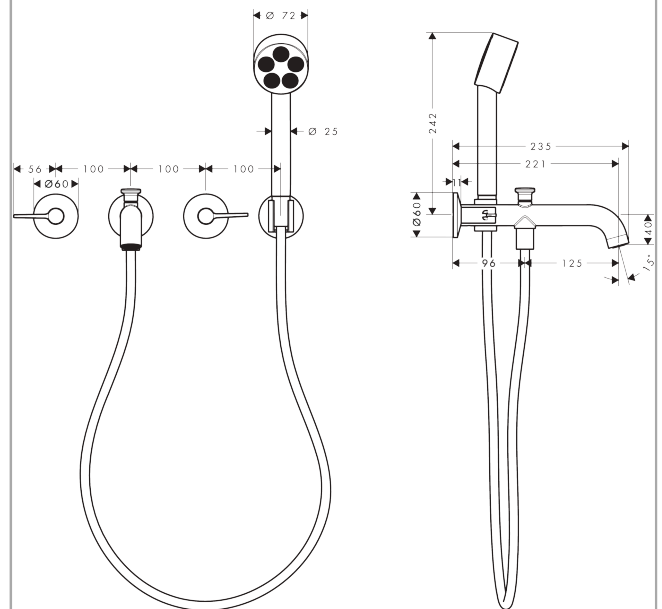

AXOR One

3-Loch Wannenarmatur Unterputz für Wandmontage mit Hebelgriffen und Handbrause

Oberfläche: **Brushed Bronze** Artikelnummer: **48444140**

Beschreibung

Merkmale

- besteht aus: 3-Loch Wannenarmatur, Handbrause, Brausehalter, Brauseschlauch
- 2 Verbraucher
- Ausladung: 220 mm
- Strahlart Armatur: Normalstrahl
- Keramikventile heiß/kalt 90°
- Umsteller mit automatischer Rückstellung
- Rückflussverhinderer
- Anschlussgröße: DN15
- Anschlussart: Grundkörper
- Wandmontage
- min. Betriebsdruck: 1 bar
- max. Betriebsdruck: 10 bar
- Strahlart Handbrause: PowderRain

Technologie

Produktabbildung

Maßzeichnung

AXOR One

3-Loch Wannearmatur Unterputz für Wandmontage mit Hebelgriffen und Handbrause

Oberfläche: **Brushed Bronze** Artikelnummer: **48444140**

Durchflussdiagramm