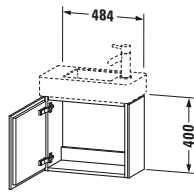

L-Cube # LC6246L8989

Design by Christian Werner

Waschtischunterbau wandhängend

Basis Angaben	
Langbezeichnung	Duravit L-Cube Waschtischunterbau wandhängend, Flanell Grau Hochglanz, Rechteckig, Anzahl Türen: 1 – LC6246L8989

Lieferumfang	
Montage	
Inkl. Befestigungsmaterial	✓
Technische Dokumentation	
Inkl. Montageanleitung	digital und gedruckt

Weitere Informationen finden Sie hier

<https://pro.duravit.de/p/LC6246L8989>

Spezifikationen	
Tür	
Anzahl Türen	1
Türanschlag	Links
Für Anzahl Waschtische	1
Montagegrad	Montiert
Waschplatz	
Position Becken	Mitte
Montage	
Montageart	Montage unter Waschtisch / Wand- hängend / Wandmon- tage
Farbe	
Farbwert	Flanell Grau
Glanzgrad	Hochglanz
Front	
Farbwert Front	Flanell Grau
Glanzgrad Front	Hochglanz
Korpus	
Glanzgrad Korpus	Hochglanz
Material Korpus	Hochverdichtete MDF-Platte
Oberfläche Korpus	Lack
Griff	
Ausführung Griff	Grifflos

Logistik	
Artikelgewicht	11,1 kg
Verkaufsverpackung	
Art Verkaufsverpackung	Karton
Menge / Verkaufsverpackung	1 Stk.
Ab Werk verpackt	✓
Breite Verkaufsverpackung inkl. Artikel	555 mm
Höhe Verkaufsverpackung inkl. Artikel	450 mm
Tiefe Verkaufsverpackung inkl. Artikel	525 mm
Gewicht Verkaufsverpackung inkl. Artikel	14,5 kg
Anzahl Packstücke	1

Vermaßung	
Breite / Länge	480 mm
Höhe	400 mm
Tiefe / Breite	240 mm
Min. Wandabstand	50 mm

Passende Produkte	
Passende Artikel	
	Raumsparsiphon # 005076 Universal
	Handwaschbecken # 072450 Vero Air
Notwendige Artikel	
	Handwaschbecken # 072450 Vero Air

Features	
Automatiktürscharnier mit Dämpfung	✓