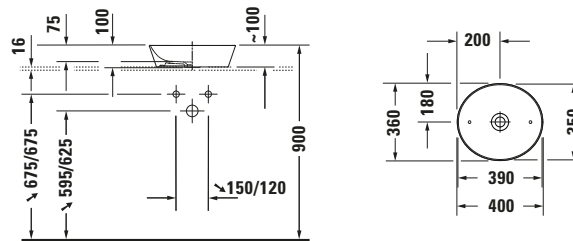

Cape Cod # 2328400000

Design by Philippe Starck

Aufsatzbecken

Basis Angaben

Langbezeichnung	Duravit Cape Cod Aufsatzbecken 400 mm Weiß Hochglanz, Anzahl Hahnlöcher pro Waschplatz: 0 – 2328400000
-----------------	--

Spezifikationen

Farbe	
Farbwert	Weiß
Innenfarbe	Weiß
Außenfarbe	Weiß
Glanzgrad	Hochglanz
Glanzgrad Innen	Hochglanz
Glanzgrad Außen	Hochglanz
Material	
Material	Keramik

Logistik

Artikelgewicht	4,8 kg
----------------	--------

Passende Produkte

Passende Artikel	
	Schaftventil # 005024 Universal
	Designsiphon # 005036 Universal

Beschreibungstexte

Ausschreibungstext	Duravit Cape Cod Aufsatzbecken Weiß Hochglanz 400 mm, Designer: Philippe Starck, DuraCeram®, Aufsatz, Ohne Überlauf, Position Ablauf: Mitte, Anzahl Becken: 1, Beckenform: Oval, Position Becken: Mitte, Position Hahnloch: Ohne, Weiß Hochglanz, Geeignet für Möbel, CE-Kennzeichen-1: EN 14688, EAN Nr.: 4053424675527, Artikelgewicht: 4,8 kg, Beckenbreite: 390 mm, Beckentiefe: 350 mm, Abmessungen (Breite / Länge x Tiefe / Breite x Höhe): 400 x 360 x 100 mm, Artikel Nr.: 2328400000
--------------------	--