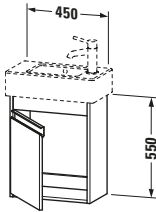

Ketho # KT6629R1616

Design by Christian Werner

Waschtischunterbau wandhängend

Basis Angaben	
Langbezeichnung	Duravit Ketho Waschtischunterbau wandhängend, Eiche Schwarz Matt, Rechteckig, Anzahl Türen: 1 – KT6629R1616

Spezifikationen	
Tür	
Anzahl Türen	1
Türanschlag	Rechts
Für Anzahl Waschtische	1
Montagegrad	Montiert
Waschplatz	
Position Becken	Mitte
Montage	
Montageart	Montage unter Waschtisch / Wandhängend / Wandmontage
Farbe	
Farbwert	Eiche Schwarz
Glanzgrad	Matt
Front	
Farbwert Front	Eiche Schwarz
Glanzgrad Front	Matt
Korpus	
Glanzgrad Korpus	Matt
Material Korpus	Hochverdichtete Dreischicht-Holzspanplatte
Oberfläche Korpus	Dekor
Griff	
Ausführung Griff	Griffleiste
Anzahl Griffe	1
Farbwert Griff	Silber

Features	
Automatiktürscharnier mit Dämpfung	✓

Lieferumfang	
Montage	
Inkl. Befestigungsmaterial	✓
Technische Dokumentation	
Inkl. Montageanleitung	digital und gedruckt

Logistik	
Artikelgewicht	13,5 kg
Verkaufsverpackung	
Art Verkaufsverpackung	Karton
Menge / Verkaufsverpackung	1 Stk.
Ab Werk verpackt	✓
Breite Verkaufsverpackung inkl. Artikel	450 mm
Höhe Verkaufsverpackung inkl. Artikel	225 mm
Tiefe Verkaufsverpackung inkl. Artikel	550 mm
Gewicht Verkaufsverpackung inkl. Artikel	13,5 kg
Anzahl Packstücke	1

Vermaßung	
Breite / Länge	450 mm
Höhe	550 mm
Tiefe / Breite	225 mm
Min. Wandabstand	20 mm

Passende Produkte	
Passende Artikel	
	Handwaschbecken # 070350 Vero
Notwendige Artikel	
	Handwaschbecken # 070350 Vero

Weitere Informationen finden Sie hier

<https://pro.duravit.de/p/KT6629R1616>

Alle Zeichnungen enthalten alle notwendigen Maße (mm), die den üblichen Toleranzen unterliegen. Exakte Maße können nur am Produkt abgenommen werden.