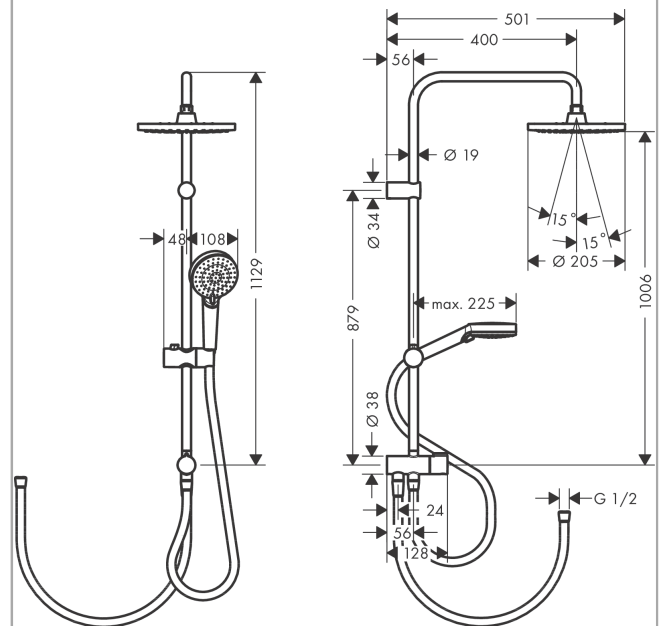

Vernis Blend

Showerpipe 200 1jet EcoSmart Reno

Oberfläche: **Chrom** Artikelnummer: **26099000**

Beschreibung

Merkmale

- besteht aus: Kopfbrause, Handbrause, Brauseschlauch, Handbrausehalterung
- Kopfbrause Vernis Blend 200 1jet
- Brausekopfgrösse Kopfbrause: 205 mm
- Strahlart Kopfbrause: Rain
- Strahlart Handbrause: Rain, IntenseRain
- Durchfluss für Handbrause bei 3 bar: 6,7 l/min
- maximale Durchflussmenge für Showerpipe bei 3 bar: 6,8 l/min
- Mindestfliessdruck: 0,8 bar
- min. Betriebsdruck: 0,8 bar
- max. Betriebsdruck: 10 bar
- Kugelgelenk: Kopfbrause im Winkel verstellbar
- Montageart: Aufputzinstallation
- Brausestangendurchmesser: 19 mm
- höhenverstellbare Handbrausehalterung mit Push Schieber
- Brausearmlänge: 400 mm
- Wasseranschluss: Metaflex Brauseschlauch 80 cm und 160 cm
- Anschlussgrösse: DN15
- Anschlussgewinde: G 1/2
- Geräuschgruppe: I
- Durchflussklasse: O

Artikeldetails

Preis exkl. MwSt.

381.00 CHF

Technologie

Produktabbildung

Maßzeichnung

Vernis Blend
Showerpipe 200 1jet EcoSmart Reno
 Oberfläche: **Chrom** Artikelnummer: **26099000**

Durchflussdiagramm

Die Verbrauchswerte wurden praxisnah mit den dazugehörigen Armaturen (Thermostat/Mischer/Unterputzventil) gemessen.

Vernis Blend
Showerpipe 200 1jet EcoSmart Reno
 Oberfläche: **Chrom** Artikelnummer: **26099000**