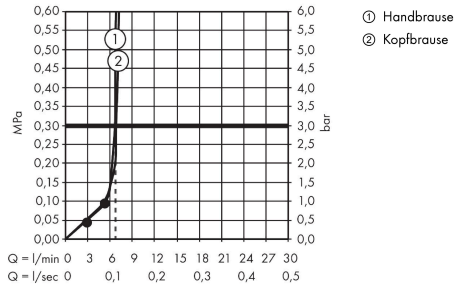

Vernis Blend

Showerpipe 200 1jet EcoSmart Reno

Oberfläche: **Chrom** Artikelnummer: **26099000**

Beschreibung

Merkmale

- besteht aus: Kopfbrause, Handbrause, Brauseschlauch, Handbrausehalterung
- Kopfbrause Vernis Blend 200 1jet
- Brausekopfgrösse Kopfbrause: 205 mm
- Strahlart Kopfbrause: Rain
- Strahlart Handbrause: Rain, IntenseRain
- Durchfluss für Handbrause bei 3 bar: 6,7 l/min
- maximale Durchflussmenge für Showerpipe bei 3 bar: 6,8 l/min
- Mindestfliessdruck: 0,8 bar
- min. Betriebsdruck: 0,8 bar
- max. Betriebsdruck: 10 bar
- Kugelgelenk: Kopfbrause im Winkel verstellbar
- Montageart: Aufputzinstallation
- Brausestangendurchmesser: 19 mm
- höhenverstellbare Handbrausehalterung mit Push Schieber
- Brausearmlänge: 400 mm
- Wasseranschluss: Metaflex Brauseschlauch 80 cm und 160 cm
- Anschlussgrösse: DN15
- Anschlussgewinde: G 1/2
- Geräuschgruppe: I
- Durchflussklasse: O

Artikeldetails

Preis exkl. MwSt.

381.00 CHF

Technologie

Produktabbildung

Maßzeichnung

Vernis Blend
Showerpipe 200 1jet EcoSmart Reno
 Oberfläche: **Chrom** Artikelnummer: **26099000**

Durchflussdiagramm