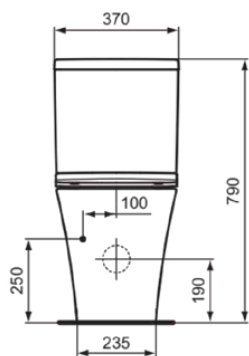

LDV

E270901

LDV | WC-Spülkasten 370x390 mm, mechanisch in weiß glänzend | 6/3l 2-Mengen Spültechnik

Bild & Zeichnung

Allgemeine Informationen

Produktkategorie:	Toiletten
Produktart:	WC-Spülkasten
Marke:	Ideal Standard
Kollektion:	LDV
Designer:	Palomba Serafini Associati
Colour:	01 - Weiß Glänzend
Oberflächenbeschaffenheit:	glänzend
Höhe (mm):	390
Breite (mm):	370
Befestigungsart:	Befestigungsset
Nettogewicht (kg):	12.00
EAN Code:	5017830562573

Position des Spülkastens:	Aufgesetzt
Farbcode:	01
Farbbeschreibung:	weiß glänzend
Verdeckte Befestigung:	Ja
Eckmodell:	Nein
Spüloptionen:	Zweifach-Spülung
Vollspülung (l):	6
Halbspülung (l):	3
Material:	Keramik
Materialspezifikation:	Glasiertes Porzellan
Steuerungsart:	Druckknopf
PVD Technologie:	Nein
Position des Wasserzulaufs:	Unten
Oberflächenbeschaffenheit:	glänzend
Art der Betätigung:	Mechanisch
Befestigungsart:	Befestigungsset
Montageart:	Aufgesetzt