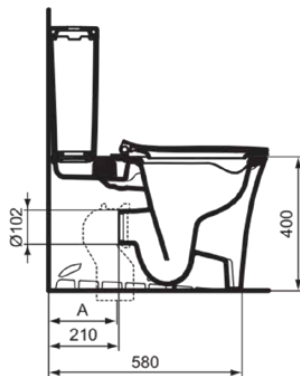

LDV

E270901

LDV | WC-Spülkasten 370x390 mm, mechanisch in weiß glänzend | 6/3l 2-Mengen Spültechnik

Bild & Zeichnung

Allgemeine Informationen

Produktkategorie:	Toiletten
Produktart:	WC-Spülkasten
Marke:	Ideal Standard
Kollektion:	LDV
Designer:	Palomba Serafini Associati
Colour:	01 - Weiß Glänzend
Oberflächenbeschaffenheit:	glänzend
Höhe (mm):	390
Breite (mm):	370
Befestigungsart:	Befestigungsset
Nettogewicht (kg):	12.00
EAN Code:	5017830562573

Position des Spülkastens:	Aufgesetzt
Farbcode:	01
Farbbeschreibung:	weiß glänzend
Verdeckte Befestigung:	Ja
Eckmodell:	Nein
Spüloptionen:	Zweifach-Spülung
Vollspülung (l):	6
Halbspülung (l):	3
Material:	Keramik
Materialspezifikation:	Glasiertes Porzellan
Steuerungsart:	Druckknopf
PVD Technologie:	Nein
Position des Wasserzulaufs:	Unten
Oberflächenbeschaffenheit:	glänzend
Art der Betätigung:	Mechanisch
Befestigungsart:	Befestigungsset
Montageart:	Aufgesetzt