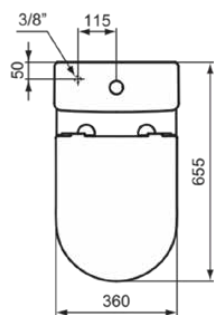

LDV

E270901

LDV | WC-Spülkasten 370x390 mm, mechanisch in weiß glänzend | 6/3l 2-Mengen Spültechnik

Bild & Zeichnung

Allgemeine Informationen

Produktkategorie:	Toiletten
Produktart:	WC-Spülkasten
Marke:	Ideal Standard
Kollektion:	LDV
Designer:	Palomba Serafini Associati
Colour:	01 - Weiß Glänzend
Oberflächenbeschaffenheit:	glänzend
Höhe (mm):	390
Breite (mm):	370
Befestigungsart:	Befestigungsset
Nettogewicht (kg):	12.00
EAN Code:	5017830562573

Position des Spülkastens:	Aufgesetzt
Farbcode:	01
Farbbeschreibung:	weiß glänzend
Verdeckte Befestigung:	Ja
Eckmodell:	Nein
Spüloptionen:	Zweifach-Spülung
Vollspülung (l):	6
Halbspülung (l):	3
Material:	Keramik
Materialspezifikation:	Glasiertes Porzellan
Steuerungsart:	Druckknopf
PVD Technologie:	Nein
Position des Wasserzulaufs:	Unten
Oberflächenbeschaffenheit:	glänzend
Art der Betätigung:	Mechanisch
Befestigungsart:	Befestigungsset
Montageart:	Aufgesetzt