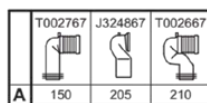

LDV

E270901

LDV | WC-Spülkasten 370x390 mm, mechanisch in weiß glänzend | 6/3l 2-Mengen Spültechnik

Bild & Zeichnung

Allgemeine Informationen

Produktkategorie:	Toiletten
Produktart:	WC-Spülkasten
Marke:	Ideal Standard
Kollektion:	LDV
Designer:	Palomba Serafini Associati
Colour:	01 - Weiß Glänzend
Oberflächenbeschaffenheit:	glänzend
Höhe (mm):	390
Breite (mm):	370
Befestigungsart:	Befestigungsset
Nettogewicht (kg):	12.00
EAN Code:	5017830562573

Position des Spülkastens:	Aufgesetzt
Farbcode:	01
Farbbeschreibung:	weiß glänzend
Verdeckte Befestigung:	Ja
Eckmodell:	Nein
Spüloptionen:	Zweifach-Spülung
Vollspülung (l):	6
Halbspülung (l):	3
Material:	Keramik
Materialspezifikation:	Glasiertes Porzellan
Steuerungsart:	Druckknopf
PVD Technologie:	Nein
Position des Wasserzulaufs:	Unten
Oberflächenbeschaffenheit:	glänzend
Art der Betätigung:	Mechanisch
Befestigungsart:	Befestigungsset
Montageart:	Aufgesetzt