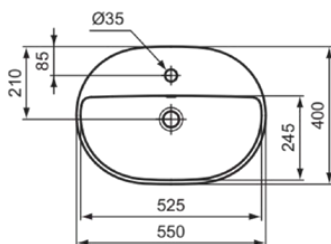

Produktspezifikationen

Farbcode:	01
Farbbeschreibung:	weiß glänzend
Barrierefreies Produkt:	Nein
Mit Kettenöse:	Nein
Material:	Keramik
Materialspezifikation:	Feinfeuerton
Anzahl von Hahnlöchern je Waschbecken:	1
Anzahl von Waschbecken:	1
Sichtbarer Überlauf:	Ja
PVD Technologie:	Nein
Ablagefläche:	Hinten
Oberflächenbeschaffenheit:	glänzend
Position des Hahnlochs:	Mitte
Form des Überlaufs:	Rund
Mit Rückwand:	Nein
Mit Verschlussstopfen:	Nein
Mit Überlauf:	Ja
Mit Siphon:	Nein
Befestigungsmaterial im Lieferumfang enthalten:	Nein
Befestigungsart:	Befestigungsset
Montageart:	Aufgesetzt