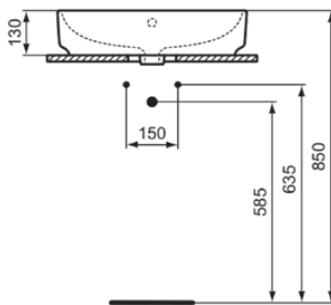

Produktspezifikationen

Farbcode:	01
Farbbeschreibung:	weiß glänzend
Barrierefreies Produkt:	Nein
Mit Kettenöse:	Nein
Material:	Keramik
Materialspezifikation:	Feinfeuerton
Anzahl von Hahnlöchern je Waschbecken:	1
Anzahl von Waschbecken:	1
Sichtbarer Überlauf:	Ja
PVD Technologie:	Nein
Ablagefläche:	Hinten
Oberflächenbeschaffenheit:	glänzend
Position des Hahnlochs:	Mitte
Form des Überlaufs:	Rund
Mit Rückwand:	Nein
Mit Verschlussstopfen:	Nein
Mit Überlauf:	Ja
Mit Siphon:	Nein
Befestigungsmaterial im Lieferumfang enthalten:	Nein
Befestigungsart:	Befestigungsset
Montageart:	Aufgesetzt