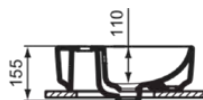

Produktspezifikationen

Farbcode:	01
Farbbeschreibung:	weiß glänzend
Barrierefreies Produkt:	Nein
Mit Kettenöse:	Nein
Material:	Keramik
Materialspezifikation:	Feinfeuerton
Anzahl von Hahnlöchern je Waschbecken:	1
Anzahl von Waschbecken:	1
Sichtbarer Überlauf:	Ja
PVD Technologie:	Nein
Ablagefläche:	Hinten
Oberflächenbeschaffenheit:	glänzend
Position des Hahnlochs:	Mitte
Form des Überlaufs:	Rund
Mit Rückwand:	Nein
Mit Verschlussstopfen:	Nein
Mit Überlauf:	Ja
Mit Siphon:	Nein
Befestigungsmaterial im Lieferumfang enthalten:	Nein
Befestigungsart:	Befestigungsset
Montageart:	Aufgesetzt