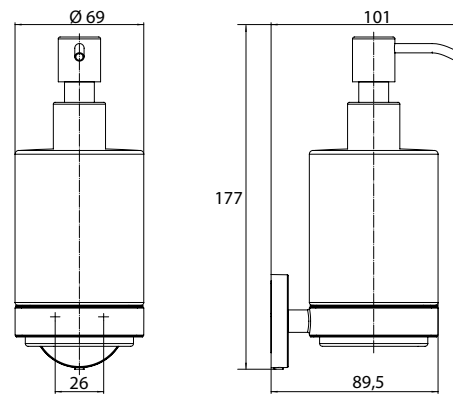

## PRODUKTINFORMATION

Flüssigseifenspender, Behälter Kristallglas klar, Pumpe Kunststoff schwarz

Art.-Nr.4321 133 00

Wandmodell