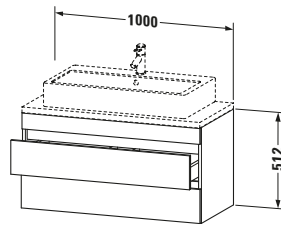

Konsolenwaschtischunterbau wandhängend

Basis Angaben	
Langbezeichnung	Duravit DuraStyle Konsolenwaschtischunterbau wandhängend, Nussbaum Matt, Rechteckig, Anzahl Schubkästen: 2 – DS530907943

Lieferumfang	
Montage	
Inkl. Befestigungsmaterial	✓
Technische Dokumentation	
Inkl. Montageanleitung	digital und gedruckt

Passende Produkte	
Passende Artikel	
	Raumsparsiphon # 005076 Universal
	Inneneinteilung # UV9846 Universal

Spezifikationen	
Anzahl Schubkästen	2
Für Anzahl Waschtische	1
Compact	✓
Montagegrad	Montiert

Logistik	
Artikelgewicht	24,3 kg
Verkaufsverpackung	
Art Verkaufsverpackung	Karton
Menge / Verkaufsverpackung	1 Stk.
Ab Werk verpackt	✓
Breite Verkaufsverpackung inkl. Artikel	615 mm
Höhe Verkaufsverpackung inkl. Artikel	1060 mm
Tiefe Verkaufsverpackung inkl. Artikel	550 mm
Gewicht Verkaufsverpackung inkl. Artikel	28,1 kg
Anzahl Packstücke	1

Notwendige Artikel	
	Konsole # DS101C DuraStyle
	Konsole # DS105C DuraStyle
	Konsole # DS100C DuraStyle
	Konsole # DS104C DuraStyle

Waschplatz	
Position Becken	Mitte

Montage	
Montageart	Konsolenmontage / Wandhängend / Wandmontage

Farbe	
Farbwert	Nussbaum
Glanzgrad	Matt

Front	
Farbwert Front	Nussbaum
Glanzgrad Front	Matt

Korpus	
Glanzgrad Korpus	Matt
Material Korpus	Hochverdichtete Dreischicht-Holzspanplatte
Oberfläche Korpus	Dekor
Griff	
Ausführung Griff	Grifflos

Vermaßung	
Breite / Länge	1000 mm
Höhe	512 mm
Tiefe / Breite	478 mm
Min. Wandabstand	20 mm

Features	
Inneneinteilung	Optional
Selbsteinzug mit Dämpfung	✓
Siphonausschnitt	✓
Schürze	✓

Weitere Informationen finden Sie hier

<https://pro.duravit.de/p/DS530907943>