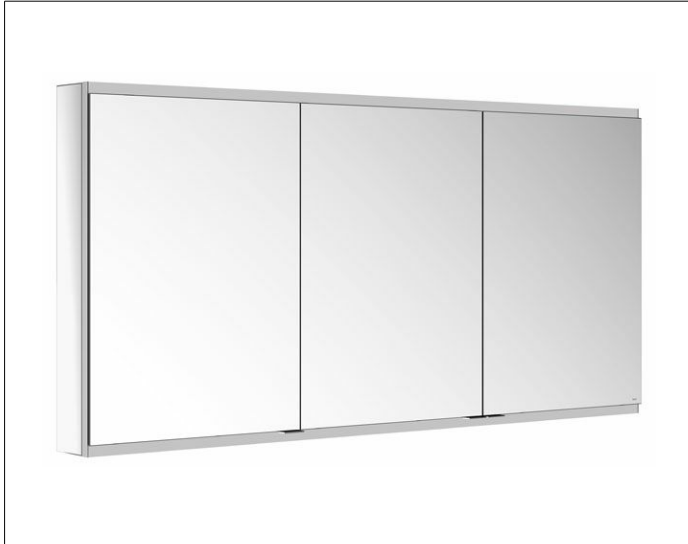

Royal Modular 2.0
80030115000000 Spiegelschrank

PRODUKT

ZEICHNUNG

OBERFLÄCHE

silber-eloxiert

ABMESSUNG

1500 x 700 x 120 mm