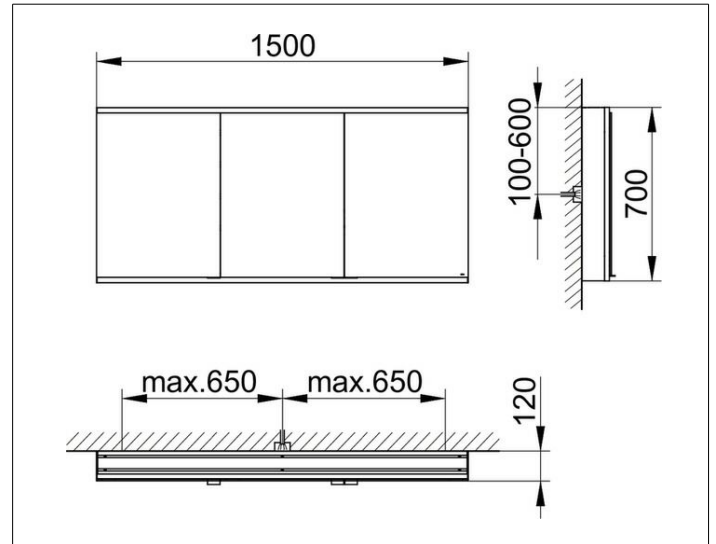

Royal Modular 2.0
80030115000000 Spiegelschrank

PRODUKT

ZEICHNUNG

OBERFLÄCHE

silber-eloxiert

ABMESSUNG

1500 x 700 x 120 mm