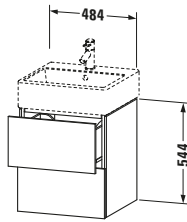

## Waschtischunterbau wandhängend

Basis Angaben	
Langbezeichnung	Duravit L-Cube Waschtischunterbau wandhängend, Eiche Schwarz Matt, Rechteckig, Anzahl Schubkästen: 2, Tip-on Technik – LC627401616

Lieferumfang	
<b>Montage</b>	
Inkl. Befestigungsmaterial	✓
<b>Technische Dokumentation</b>	
Inkl. Montageanleitung	digital und gedruckt

Weitere Informationen finden Sie hier

<https://pro.duravit.de/p/LC627401616>

Spezifikationen	
Anzahl Schubkästen	2
Für Anzahl Waschtische	1
Montagegrad	Montiert
<b>Waschplatz</b>	
Position Becken	Mitte
<b>Montage</b>	
Montageart	Montage unter Waschtisch / Wandhängend / Wandmontage
<b>Farbe</b>	
Farbwert	Eiche Schwarz
Glanzgrad	Matt
<b>Front</b>	
Farbwert Front	Eiche Schwarz
Glanzgrad Front	Matt
<b>Korpus</b>	
Glanzgrad Korpus	Matt
Material Korpus	Hochverdichtete Dreischicht-Holzspanplatte
Oberfläche Korpus	Dekor
<b>Griff</b>	
Ausführung Griff	Grifflos

Features	
Tip-on Technik	✓
Selbsteinzug mit Dämpfung	✓

Logistik	
Artikelgewicht	23,1 kg
<b>Verkaufsverpackung</b>	
Art Verkaufsverpackung	Karton
Menge / Verkaufsverpackung	1 Stk.
Ab Werk verpackt	✓
Breite Verkaufsverpackung inkl. Artikel	484 mm
Höhe Verkaufsverpackung inkl. Artikel	459 mm
Tiefe Verkaufsverpackung inkl. Artikel	544 mm
Gewicht Verkaufsverpackung inkl. Artikel	23,1 kg
Anzahl Packstücke	1

Vermaßung	
Breite / Länge	484 mm
Höhe	544 mm
Tiefe / Breite	459 mm
Min. Wandabstand	0 mm

Passende Produkte	
<b>Passende Artikel</b>	
	Waschtisch <b># 235050</b> Vero Air
	Raumsparsiphon <b># 005076</b> Universal
<b>Notwendige Artikel</b>	
	Waschtisch <b># 235050</b> Vero Air